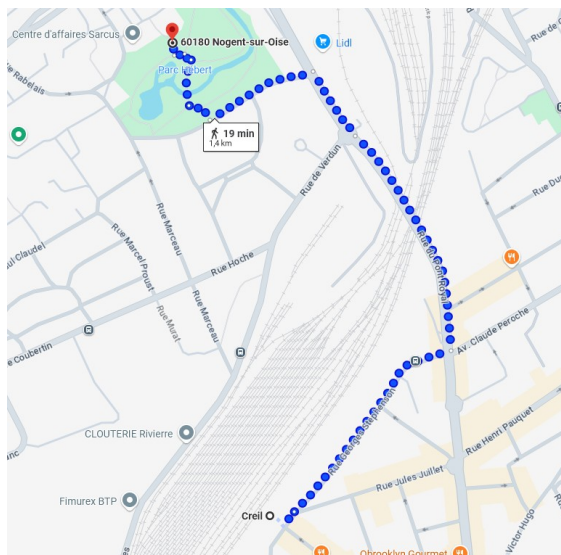

Rencontre régionale de l'aménagement

Renaturation : Partage d'Actualités et d'Inspirations

C Neaud - Cerema

**25
Novembre
2024**

Nogent-sur-Oise
Centre Sarcus,
9 rue Ronsard

PROGRAMME

- 09h15 :** Accueil
- 09h45 :** Mots d'accueil et propos introductifs
- 10h00 :** **Renaturation, de quoi parle-t-on ? Définitions, notions, cadre réglementaire**
Conversation entre
Lionel Hermange (DREAL Hauts-de-France) et Marine Delassus (Région Hauts de France)
- 10h45 :** **Observer la renaturation et son potentiel**
- Mesurer la renaturation à partir de l'OCS2D**, présentation de Nicolas Rochard, Région Hauts de France-Geo2France
- Méthode d'identification de zones à renaturer**, retour d'expérience de Pascale Poupinot, Agence d'Urbanisme Oise les Vallées
- 11h30 :** **Renaturation, accompagner les acteurs locaux : le témoignage de Jean Castaing**
(CDC Biodiversité)
- 12h00 :** **Déjeuner libre** (offre de petite restauration à proximité (cf liste*) et possibilité de rester dans la salle)
- 14H00 :** **Nature en ville, retours d'expérience sur les cours d'école** par le Cerema (Corentin Ryckelynck)
- 14h30 :** **Actions du Conservatoire des Espaces Naturels des Hauts-de-France, présentation d'opérations représentatives** (Emmanuel Das Graças)
- 15h00 :** **Départ en déambulation vers la micro-forêt urbaine à 7 min à pied**
Accompagné par les élus et techniciens de la ville de Nogent sur Oise
possibilité de poursuivre librement la visite vers le marais Monroy
- 16h00 :** **Clôture de la journée**

Par la route : A1 (33 km), A16 (37 km) - parking réservé au Centre - 40 minutes de Paris et 2h de Lille

Par le rail : Gare de Creil (1,8 km) - Liaisons directes : 25 minutes de Paris, 40 minutes de Amiens