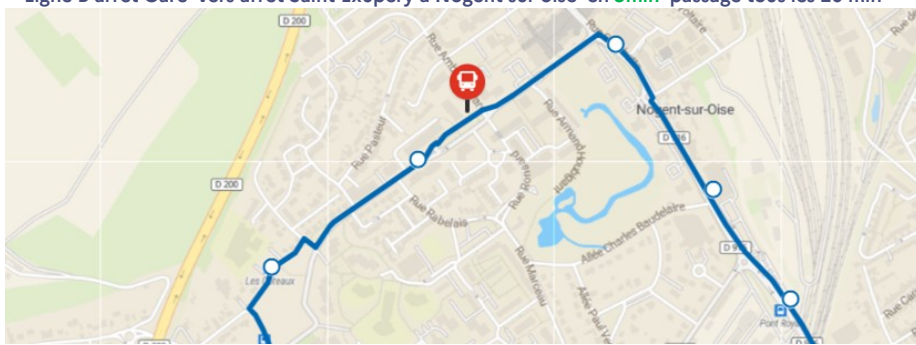

Par la route : A1 (33 km), A16 (37 km) - parking réservé au Centre - 40 minutes de Paris et 2h de Lille

Par le rail : Gare de Creil (1,8 km) - Liaisons directes : 25 minutes de Paris, 40 minutes de Amiens

Trajet à pied depuis la gare de Creil

trajet en bus depuis la gare de Creil :

Ligne B arrêt Gare vers arrêt Saint Exupéry à Nogent sur oise en 9min passage tous les 20 min

	5:20	5:40	6:00	6:20	6:40	7:00	7:20	7:40	8:00	8:20	8:40	9:00	9:20	9:40
Stéphenson	5:27	5:47	6:07	6:27	6:47	7:07	7:27	7:46	8:06	8:26	8:47	9:07	9:27	9:47
Gare SNCF Arrivée	5:28	5:48	6:08	6:28	6:48	7:08	7:28	7:52	8:12	8:32	8:52	9:12	9:32	9:52
Gare SNCF Départ	5:30	5:50	6:10	6:30	6:50	7:10	7:30	7:50	8:10	8:30	8:50	9:10	9:30	9:50
Carnot	5:32	5:52	6:12	6:32	6:52	7:12	7:32	7:52	8:12	8:32	8:52	9:12	9:32	9:52
Gambetta	5:33	5:53	6:13	6:33	6:53	7:13	7:33	7:52	8:13	8:33	8:53	9:13	9:33	9:53
Juillet	5:34	5:54	6:14	6:34	6:54	7:14	7:34	7:53	8:14	8:34	8:54	9:14	9:34	9:54
Pont Royal	5:35	5:55	6:15	6:35	6:55	7:15	7:35	7:55	8:15	8:35	8:55	9:15	9:35	9:55
Gambetta	5:36	5:56	6:16	6:36	6:56	7:16	7:36	7:56	8:16	8:36	8:56	9:16	9:36	9:56
Médiathèque	5:37	5:57	6:17	6:37	6:57	7:17	7:37	7:57	8:17	8:37	8:57	9:17	9:37	9:57
Saint-Exupéry	5:38	5:58	6:18	6:38	6:58	7:18	7:39	7:59	8:19	8:39	8:59	9:19	9:39	9:59
Les Granges	5:39	5:59	6:19	6:39	6:59	7:19	7:40	8:00	8:20	8:40	9:00	9:20	9:40	10:00
Les Côteaux	5:41	6:01	6:21	6:41	7:01	7:21	7:42	8:02	8:22	8:42	9:02	9:22	9:42	10:02
Lycée M. Curie	5:42	6:02	6:22	6:42	7:02	7:22	7:43	8:03	8:23	8:43	9:03	9:23	9:43	10:03
Foyer	5:44	6:04	6:24	6:44	7:04	7:24	7:45	8:05	8:25	8:45	9:05	9:25	9:45	10:05
Chevalier	5:45	6:05	6:25	6:45	7:05	7:25	7:46	8:06	8:26	8:46	9:06	9:26	9:46	10:06
Les Marches de l'Oise	5:46	6:06	6:26	6:46	7:06	7:26	7:47	8:07	8:27	8:47	9:07	9:27	9:47	10:07
Zola	5:48	6:08	6:28	6:48	7:08	7:28	7:49	8:09	8:29	8:49	9:09	9:29	9:49	10:09