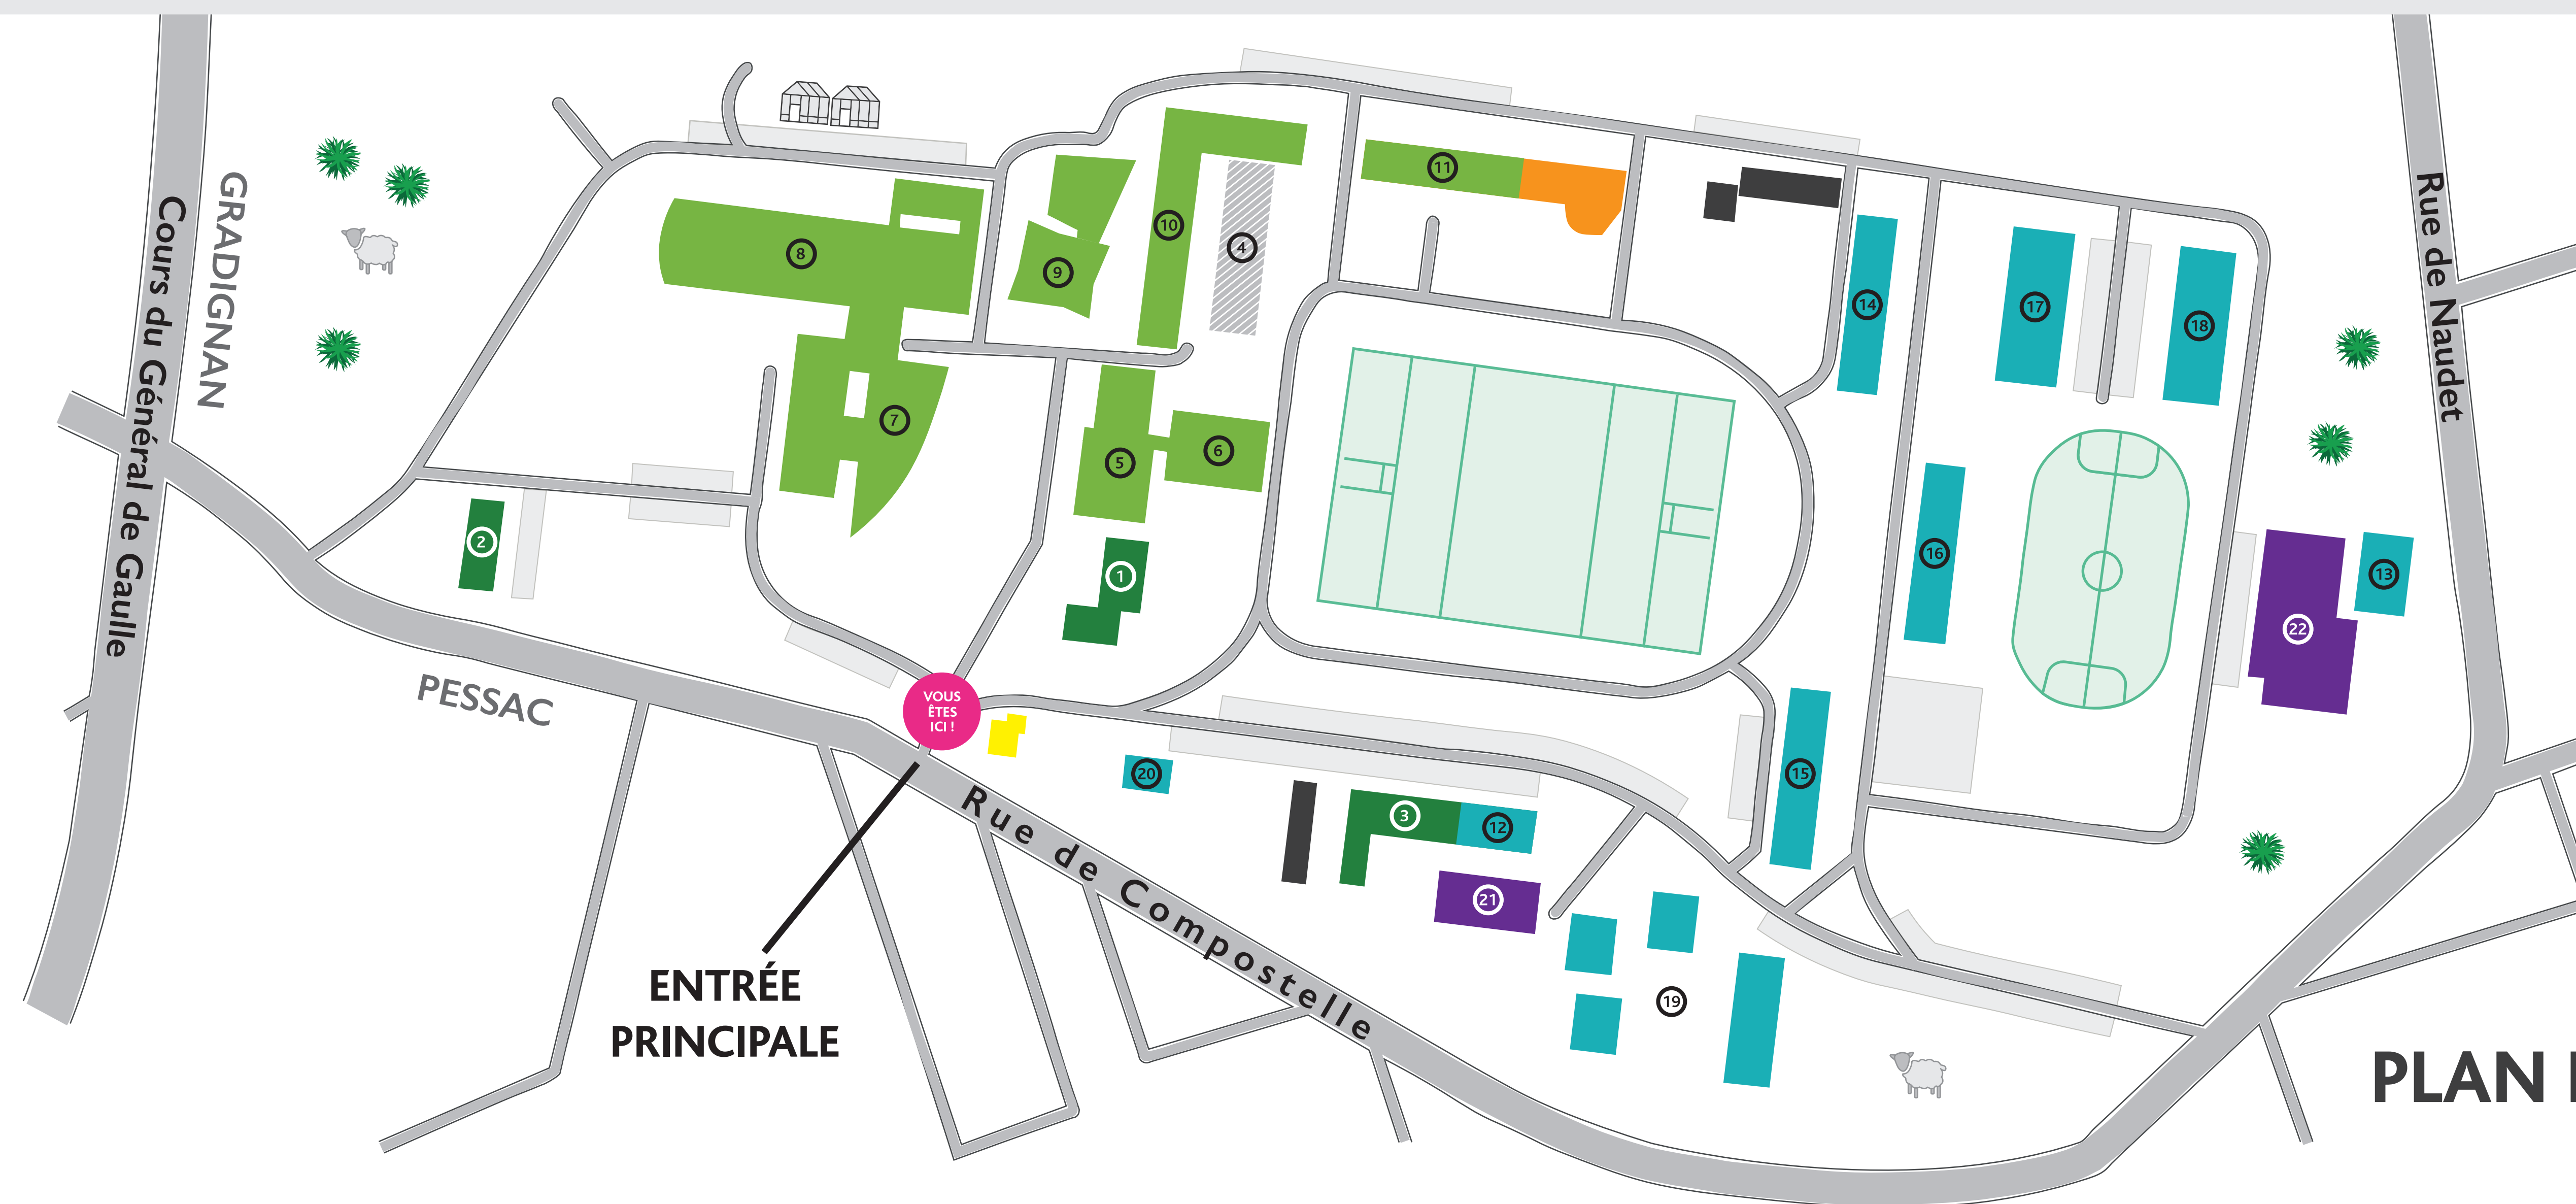

BORDEAUX
SCIENCES
AGRO

PLAN DU CAMPUS

 ACCUEIL

 BÂTIMENTS ADMINISTRATIFS

① ROSALIND FRANKLIN

② SAUTERNES

③ ATELIERS

 LABORATOIRE DE RECHERCHE

④ MARGAUX

 BÂTIMENTS PÉDAGOGIQUES

⑤ ESPACE MICHEL-ÉDOUARD FÉRET

⑥ AMPHITHÉÂTRE JOSEPH COURAU

⑦ POMEROL

⑧ SAINT-ÉMILION

⑨ ESPACE NICOLAS BRÉMONTIER

⑩ MÉDOC

⑪ PISANI

 RÉSIDENCES ÉTUDIANTES

⑫ ACCUEIL RÉSIDENCES

⑬ FOYER DES ÉTUDIANTS

⑭ MONTAIGNE

⑮ MAURIAC

⑯ MONTESQUIEU

⑰ OLIVIER DE SERRES 1

⑱ OLIVIER DE SERRES 2

⑲ VILLAGE SCIENCES AGRO

⑳ GÎTE

 INSTALLATIONS SPORTIVES

⑳ SALLE DE DANSE

㉑ GYMNASE

 CAFÉTÉRIA