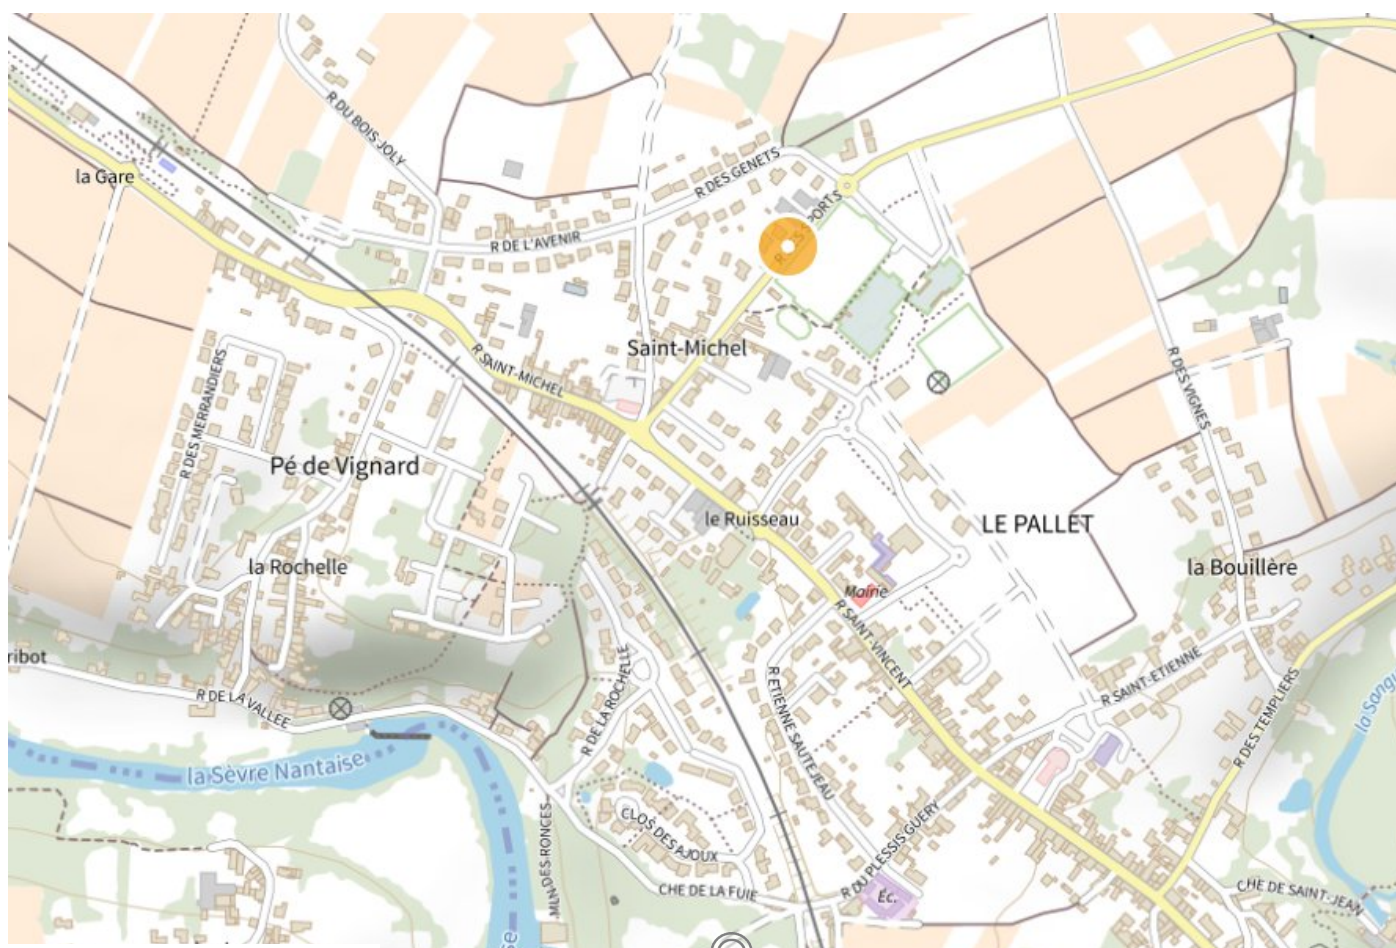

### INFORMATIONS

**LE PALLET (44) | Salle polyvalente**  
Rue des sports  
10mn à pied de la Gare

### PLAN D'ACCÈS

MARDI  
**26**  
novembre  
2024

**LE PALLET (44)**  
**Salle Polyvalente**

Conférence technique territoriale organisée  
par le Cerema Ouest