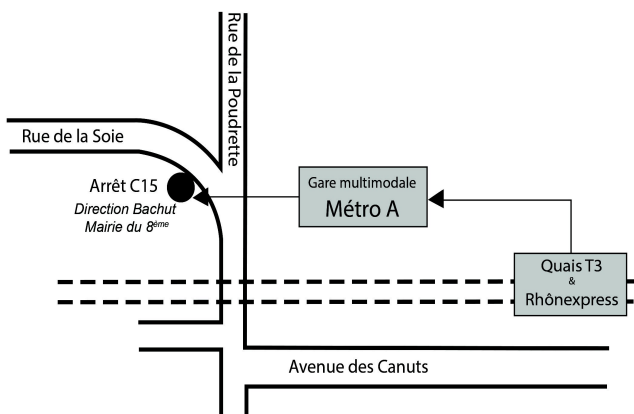

25, Avenue François Mitterrand
CS 92803
69674 BRON Cedex
Tel : 04 72 14 30 00

◆ De la gare de la PART-DIEU (45 mn) Sortie "Rhône"

Métro B Direction "Gare d'Oullins"
Correspondance à "Saxe-Gambetta"
(2^{ème} station)

◆ De la gare TGV - Aéroport Saint-Exupéry (50 mn)

Navette "Rhônexpress" - Direction "Lyon-Centre"
Correspondance à "Vaulx-en-Velin - La Soie"

Bus C15 Direction "Bachut-Mairie du 8^{ème}"
Arrêt "Lycée Jean-Paul Sartre"

L'entrée de la cité des mobilités est à 150 m de la station

◆ En voiture

Le stationnement avenue François Mitterrand est **gratuit**.

◆ Accès livraisons

Allée du Général Benoist : suivre "Cité des mobilités"

Coordonnées GPS : Longitude : 4,9267 Est (4°55, 602'E)

Latitude : 45,7366 Nord (45°44,196'N)

Plan du pôle multimodal pour rejoindre le bus C15

* Visiophone relié au poste de garde