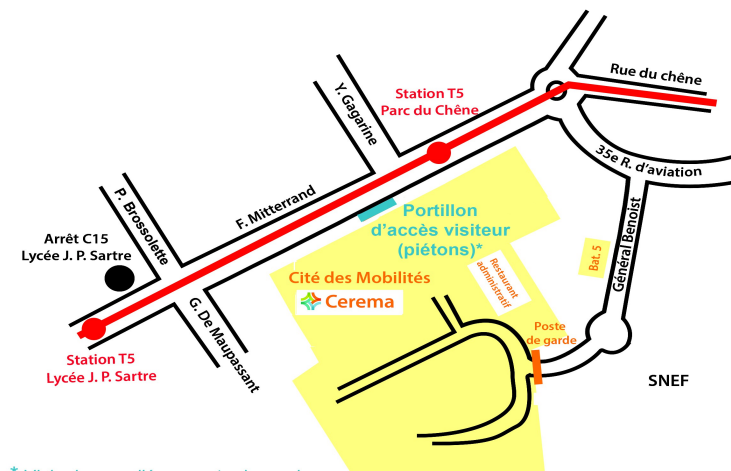

Métro D Direction "Gare de Vénissieux"
Correspondance à "Grange-Blanche"
(4^{ème} station)

Tram T5 Direction "Parc du Chêne-Eurexpo"
Arrêt "Parc du Chêne" (9^{ème} station)

L'entrée de la cité des mobilités est à 50 m de la station

◆ De la gare TGV - Aéroport Saint-Exupéry (50 mn)

Navette "Rhônexpress" - Direction "Lyon-Centre"
Correspondance à "Vaulx-en-Velin - La Soie"

Bus C15 Direction "Bachut-Mairie du 8^{ème}"
Arrêt "Lycée Jean-Paul Sartre"

L'entrée de la cité des mobilités est à 150 m de la station

◆ En voiture

Le stationnement avenue François Mitterrand est **gratuit**.

◆ Accès livraisons

Allée du Général Benoist : suivre "Cité des mobilités"

Coordonnées GPS : Longitude : 4,9267 Est (4°55, 602'E)

Latitude : 45,7366 Nord (45°44,196'N)

Plan du pôle multimodal pour rejoindre le bus C15

* Visiophone relié au poste de garde