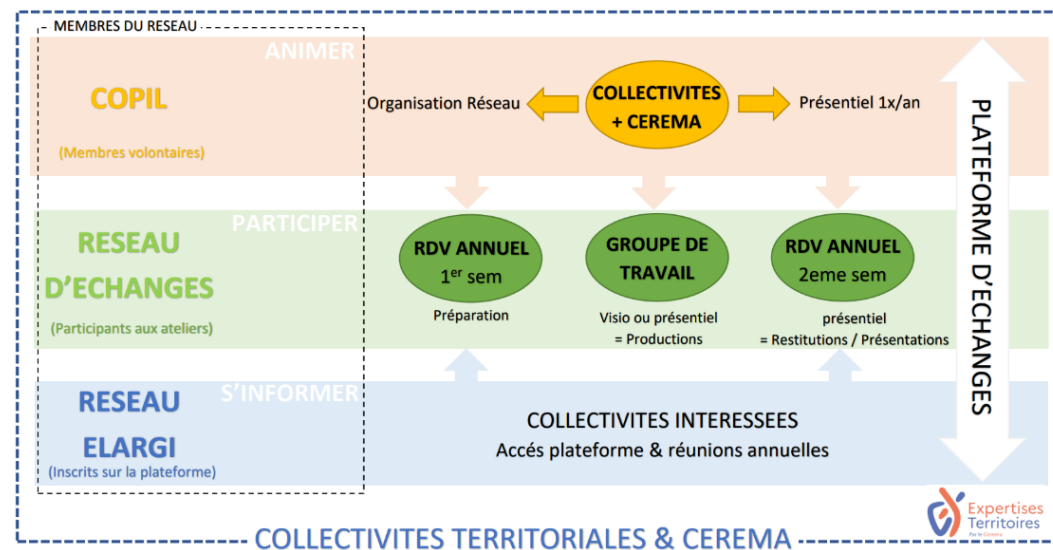

Co-construisez des solutions avec des experts des territoires

- **Un réseau social d'experts**, permettant d'apporter rapidement et facilement des réponses aux questions que se posent au quotidien les acteurs dans la conduite de leur projet, en entrant directement en contact avec des experts de haut-niveau
- **Des espaces de travail collaboratif**, pour animer et faire travailler ensemble des communautés de travail, thématiques ou géographiques, grâce à des fonctionnalités dédiées.
- **Un centre de ressources personnalisé** qui réunit l'ensemble des savoirs, publications, formations et retours d'expérience des communautés.

LE RÉSEAU NATIONAL D'ÉCHANGES SUR LA GESTION DU PATRIMOINE EN COLLECTIVITÉ

Échanger et partager

- Aborder les thématiques transversales de la gestion de patrimoine immobilier ;
- Échanger sur les pratiques au sein des collectivités ;
- Mettre à disposition un espace d'échanges.

Capitaliser les bonnes pratiques

- Créer un centre de ressources sur la gestion patrimoniale
- Enrichir les documents existants par des retours d'expérience concrets

Compléter les outils et méthodologies opérationnels des collectivités

- Mettre en place un espace de travail pour la production collective
- Définir et éditer annuellement les productions du réseau

LE RÉSEAU D'ÉCHANGES SUR EXPERTISES.TERRITOIRES

- Le réseau national d'échanges sur la « Gestion de Patrimoine Immobilier des Collectivités Territoriales » est l'une des nombreuses communautés présentes sur Expertises.Territoires.
- Il s'agit d'une communauté visible, mais privée et réservée aux collectivités. Elle est pilotée par le COPIL du réseau
- Expertises.Territoires est le support d'échanges virtuel unique de ce réseau !