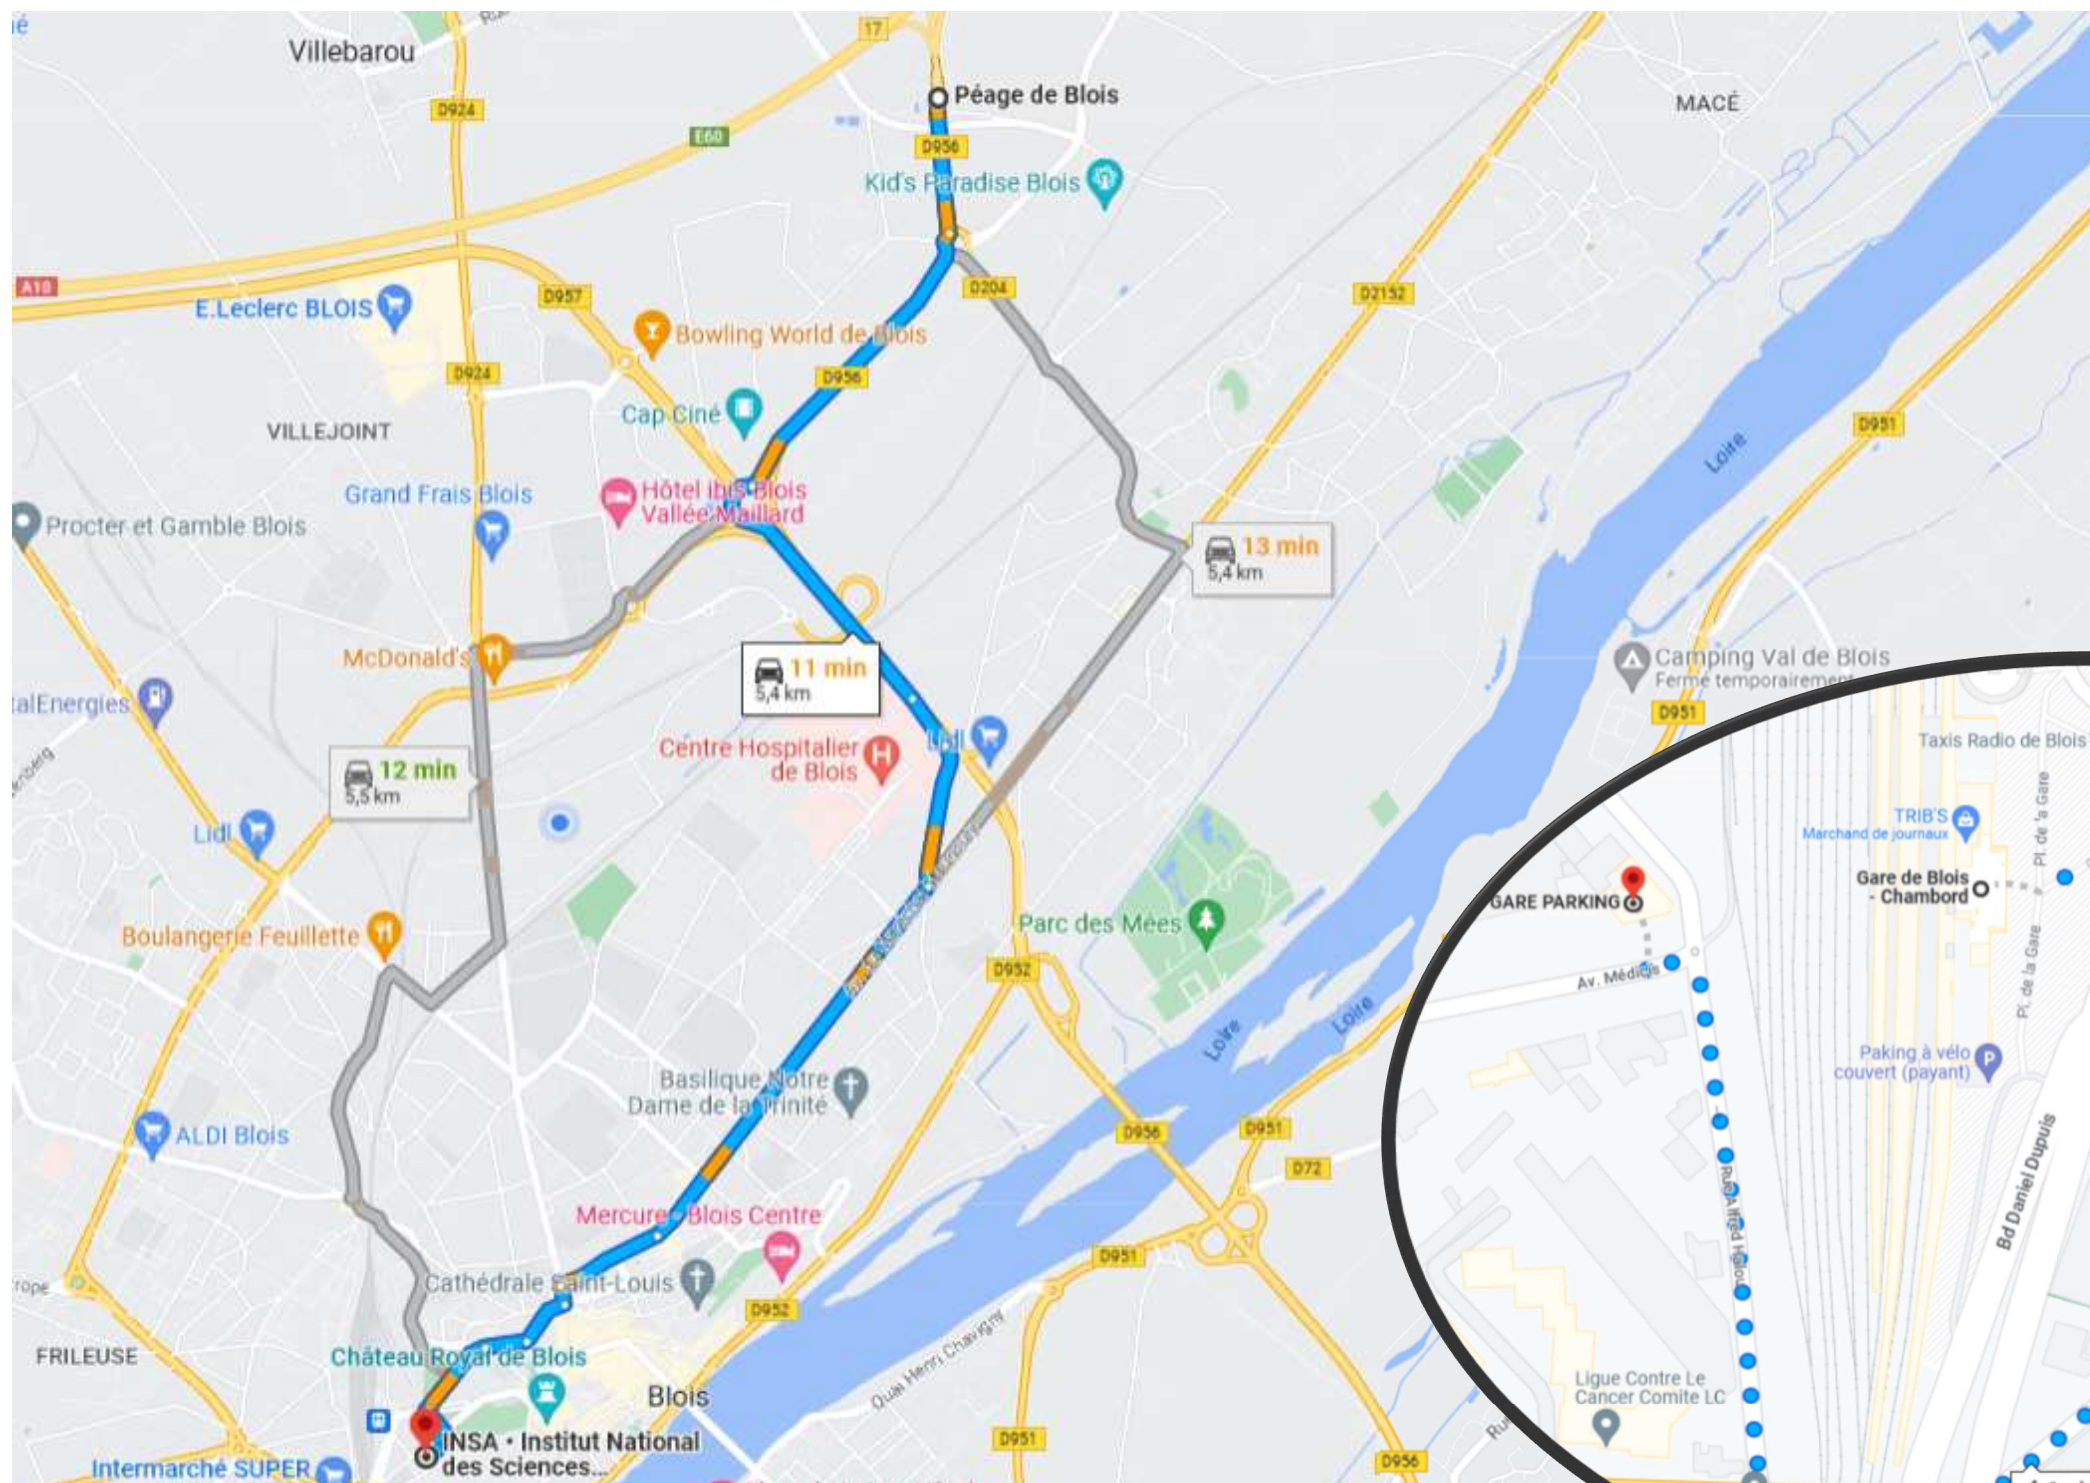

Pour nous rejoindre

En voiture : par autoroute – sortie 17 – Péage de Blois (12mn en voiture)

En train : Gare Blois – Chambord (3mn à pied)

Stationnement : Parking gratuit – 3 av Médecis (8mn à pied par la passerelle). Autres parkings à 10 mn à pied.

Adresse : INSA – 3 rue de la Chocolaterie – 41000 Blois

Parking gare de Blois horodateur - EFFIA

Aucun avis
Parking · 70 Bd Daniel Dupuis
Ouvert 24h/24 · 0 806 00 01 15

Site Web

StatioNeo - Parking Valin de la Vaissière

3,2 ★★★★★ (6) ⓘ
Parking couvert · 15 Quai de la Saussaye
Ouvert 24h/24

Parking du Mail

3,9 ★★★★★ (147) ⓘ
Parking · Quai Saint-Jean
Ouvert 24h/24

StatioNeo - Parking Château

4,1 ★★★★★ (51) ⓘ
Parking souterrain · Avenue du Dr Jean Laigret
Ouvert 24h/24

Site Web

Parking de la République

4,0 ★★★★★ (3) ⓘ
Parking public · Rue du 18 Juin 1940
Ouvert 24h/24

Parking gare de Blois - EFFIA

4,0 ★★★★★ (9) ⓘ
Parking · 70 Bd Daniel Dupuis
Ouvert 24h/24 · 0 806 00 01 15