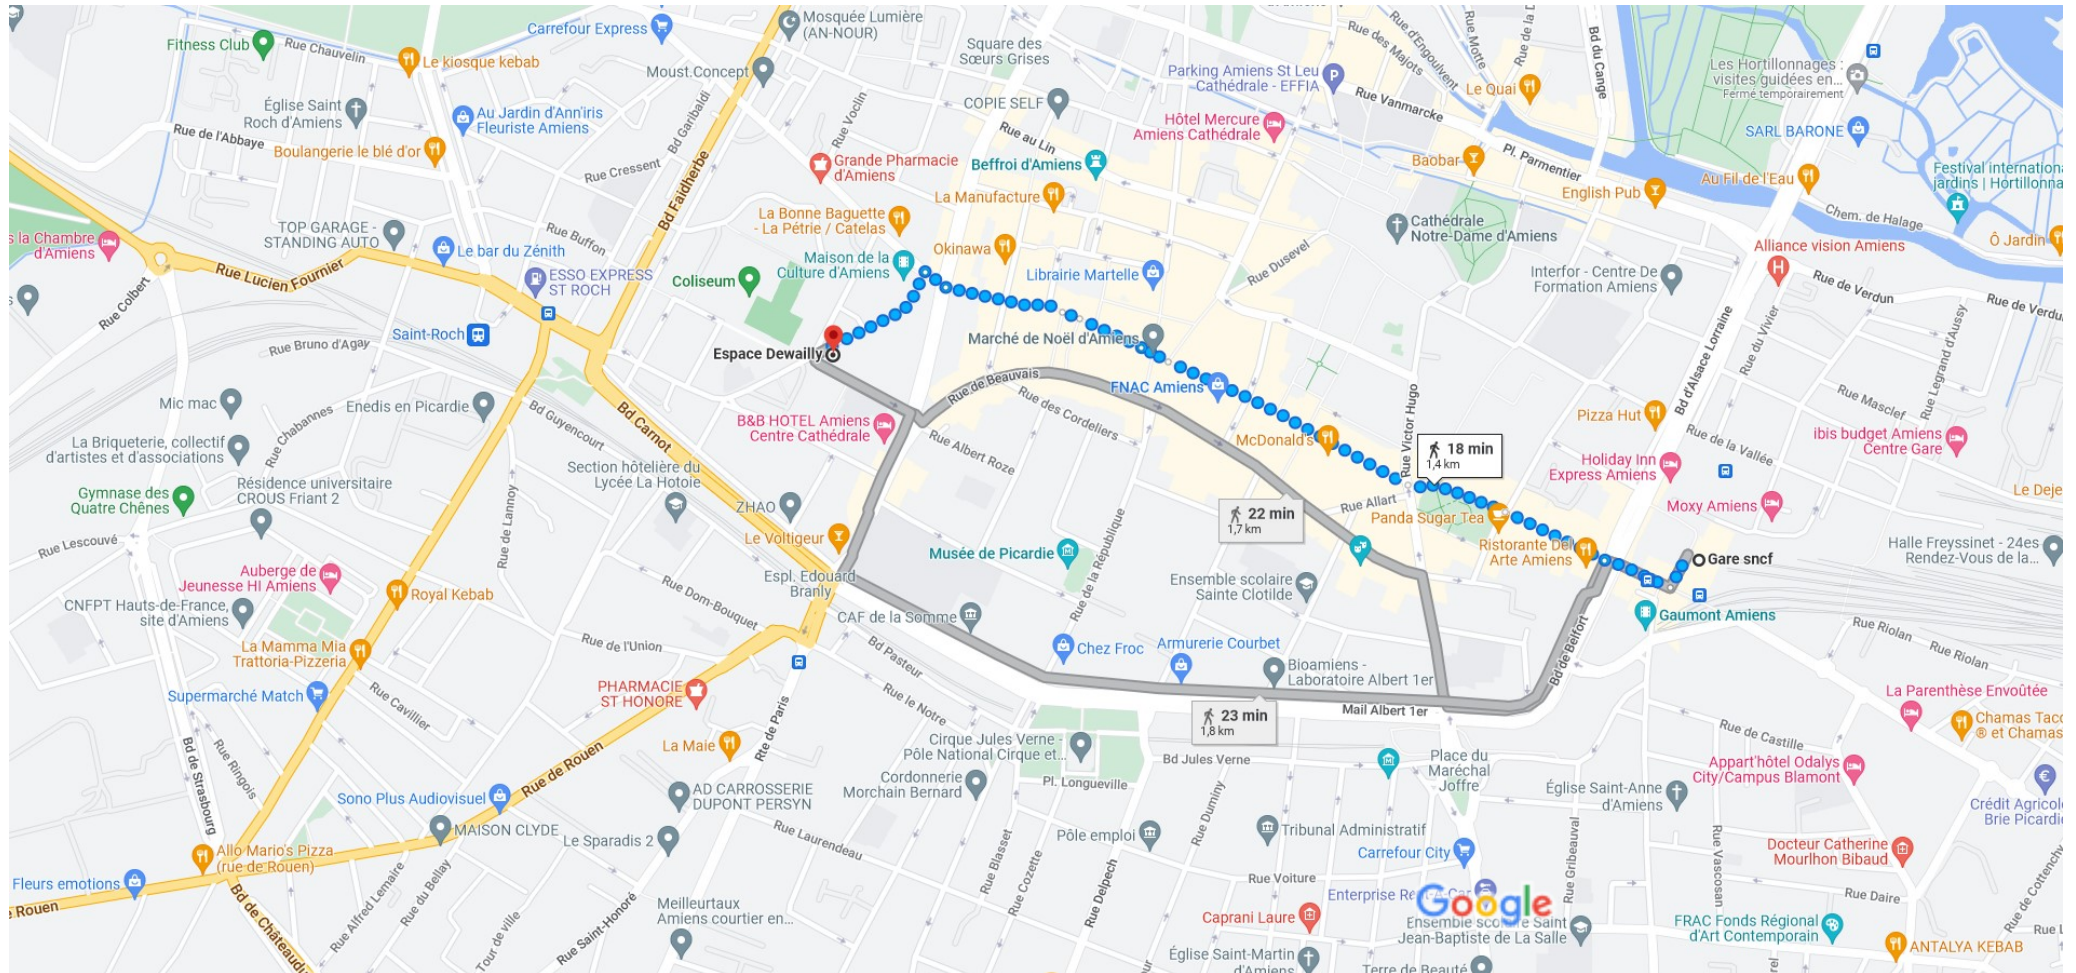

Gare sncf, 13 Pl. Alphonse Fiquet, 80000 Amiens à Espace Dewailly, 3 Pl. Louis Dewailly, 80000 Amiens

À pied 1,4 km, 18 min

Données cartographiques ©2022 100 m

via Rue des 3 Cailloux

18 min

1,4 km