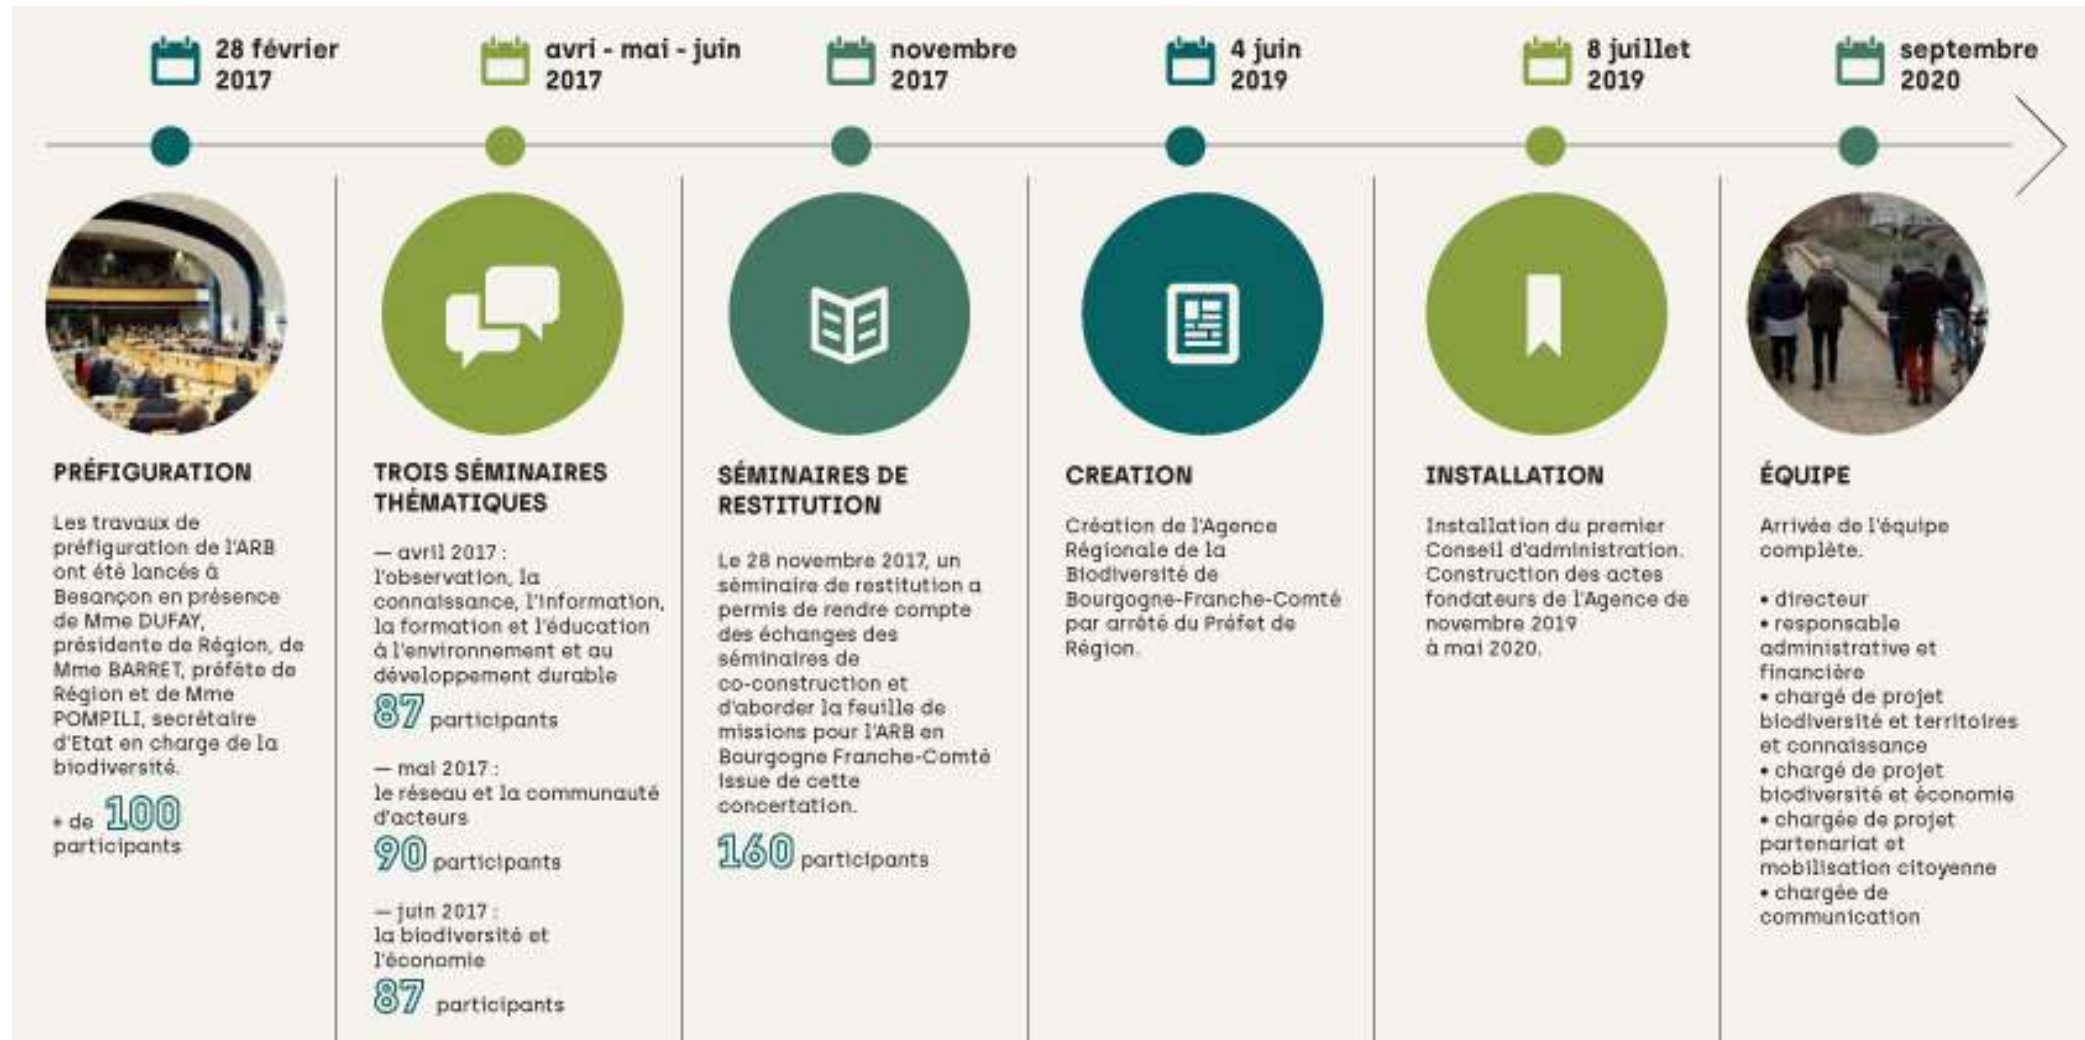

# Préservation de la biodiversité

*cofondé en 2019 par la Région  
de Bourgogne-Franche-Comté  
et l'Office Français de la  
Biodiversité*

En Bourgogne-Franche-Comté

27 septembre 2022

# Création de l'Agence

La loi pour la reconquête de la biodiversité, de la nature et des paysages, a permis au Conseil Régional de Bourgogne-Franche-Comté et à l'OFB de créer l'Agence Régionale de la Biodiversité (ARB). Elle a été créée par arrêté préfectoral le 7 juin 2019.

## Historique de la création de l'Agence Régionale de la Biodiversité