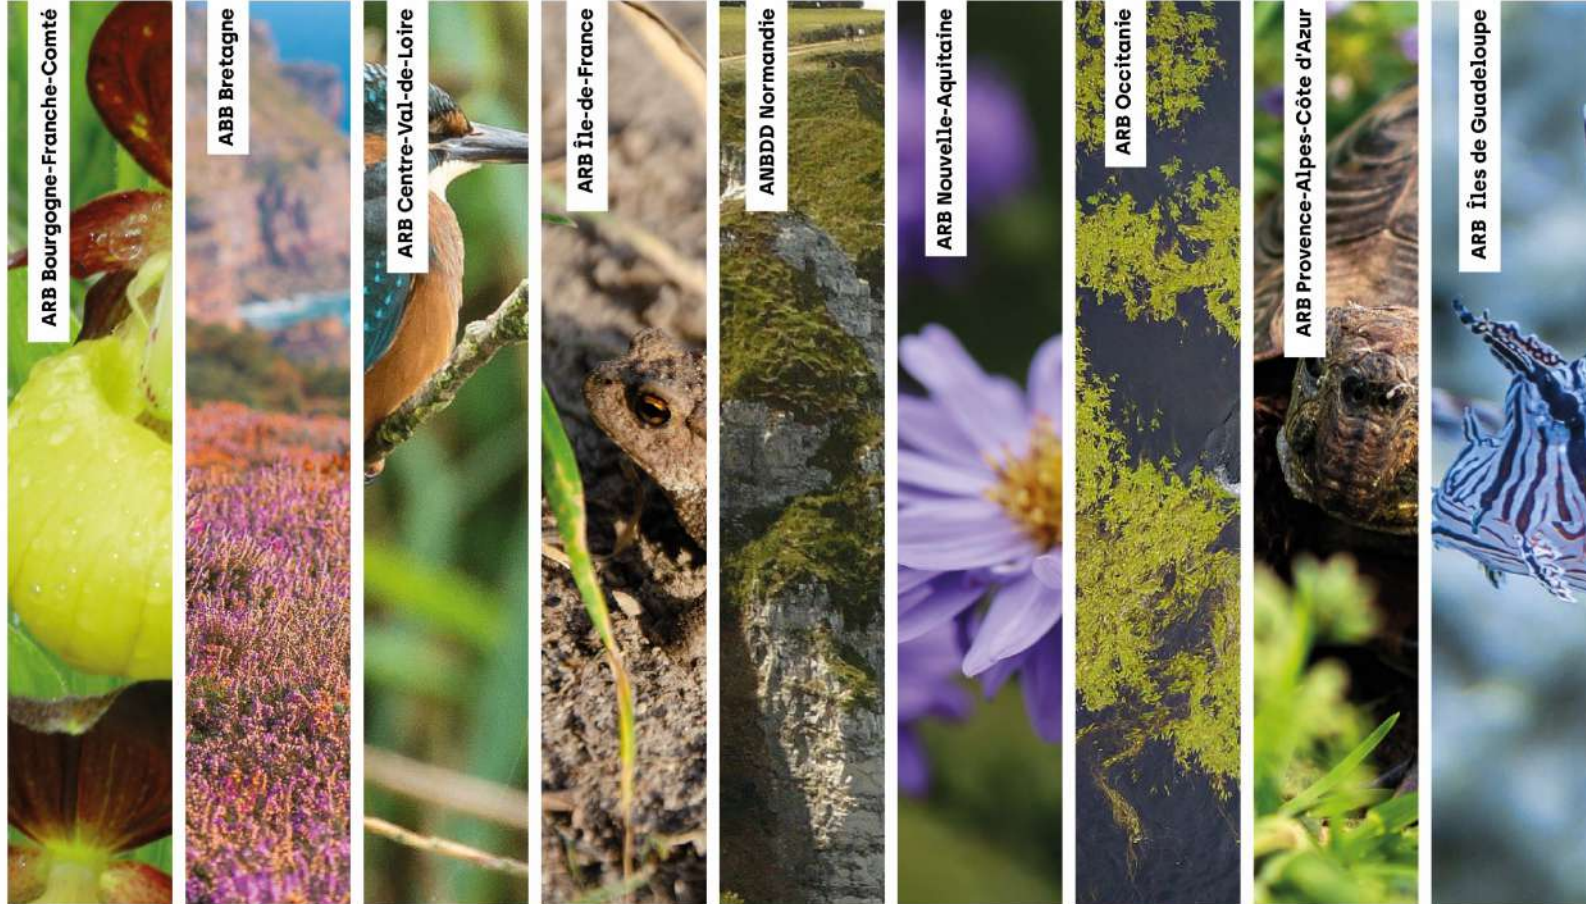

Les Agences Régionales de la Biodiversité : un dispositif national