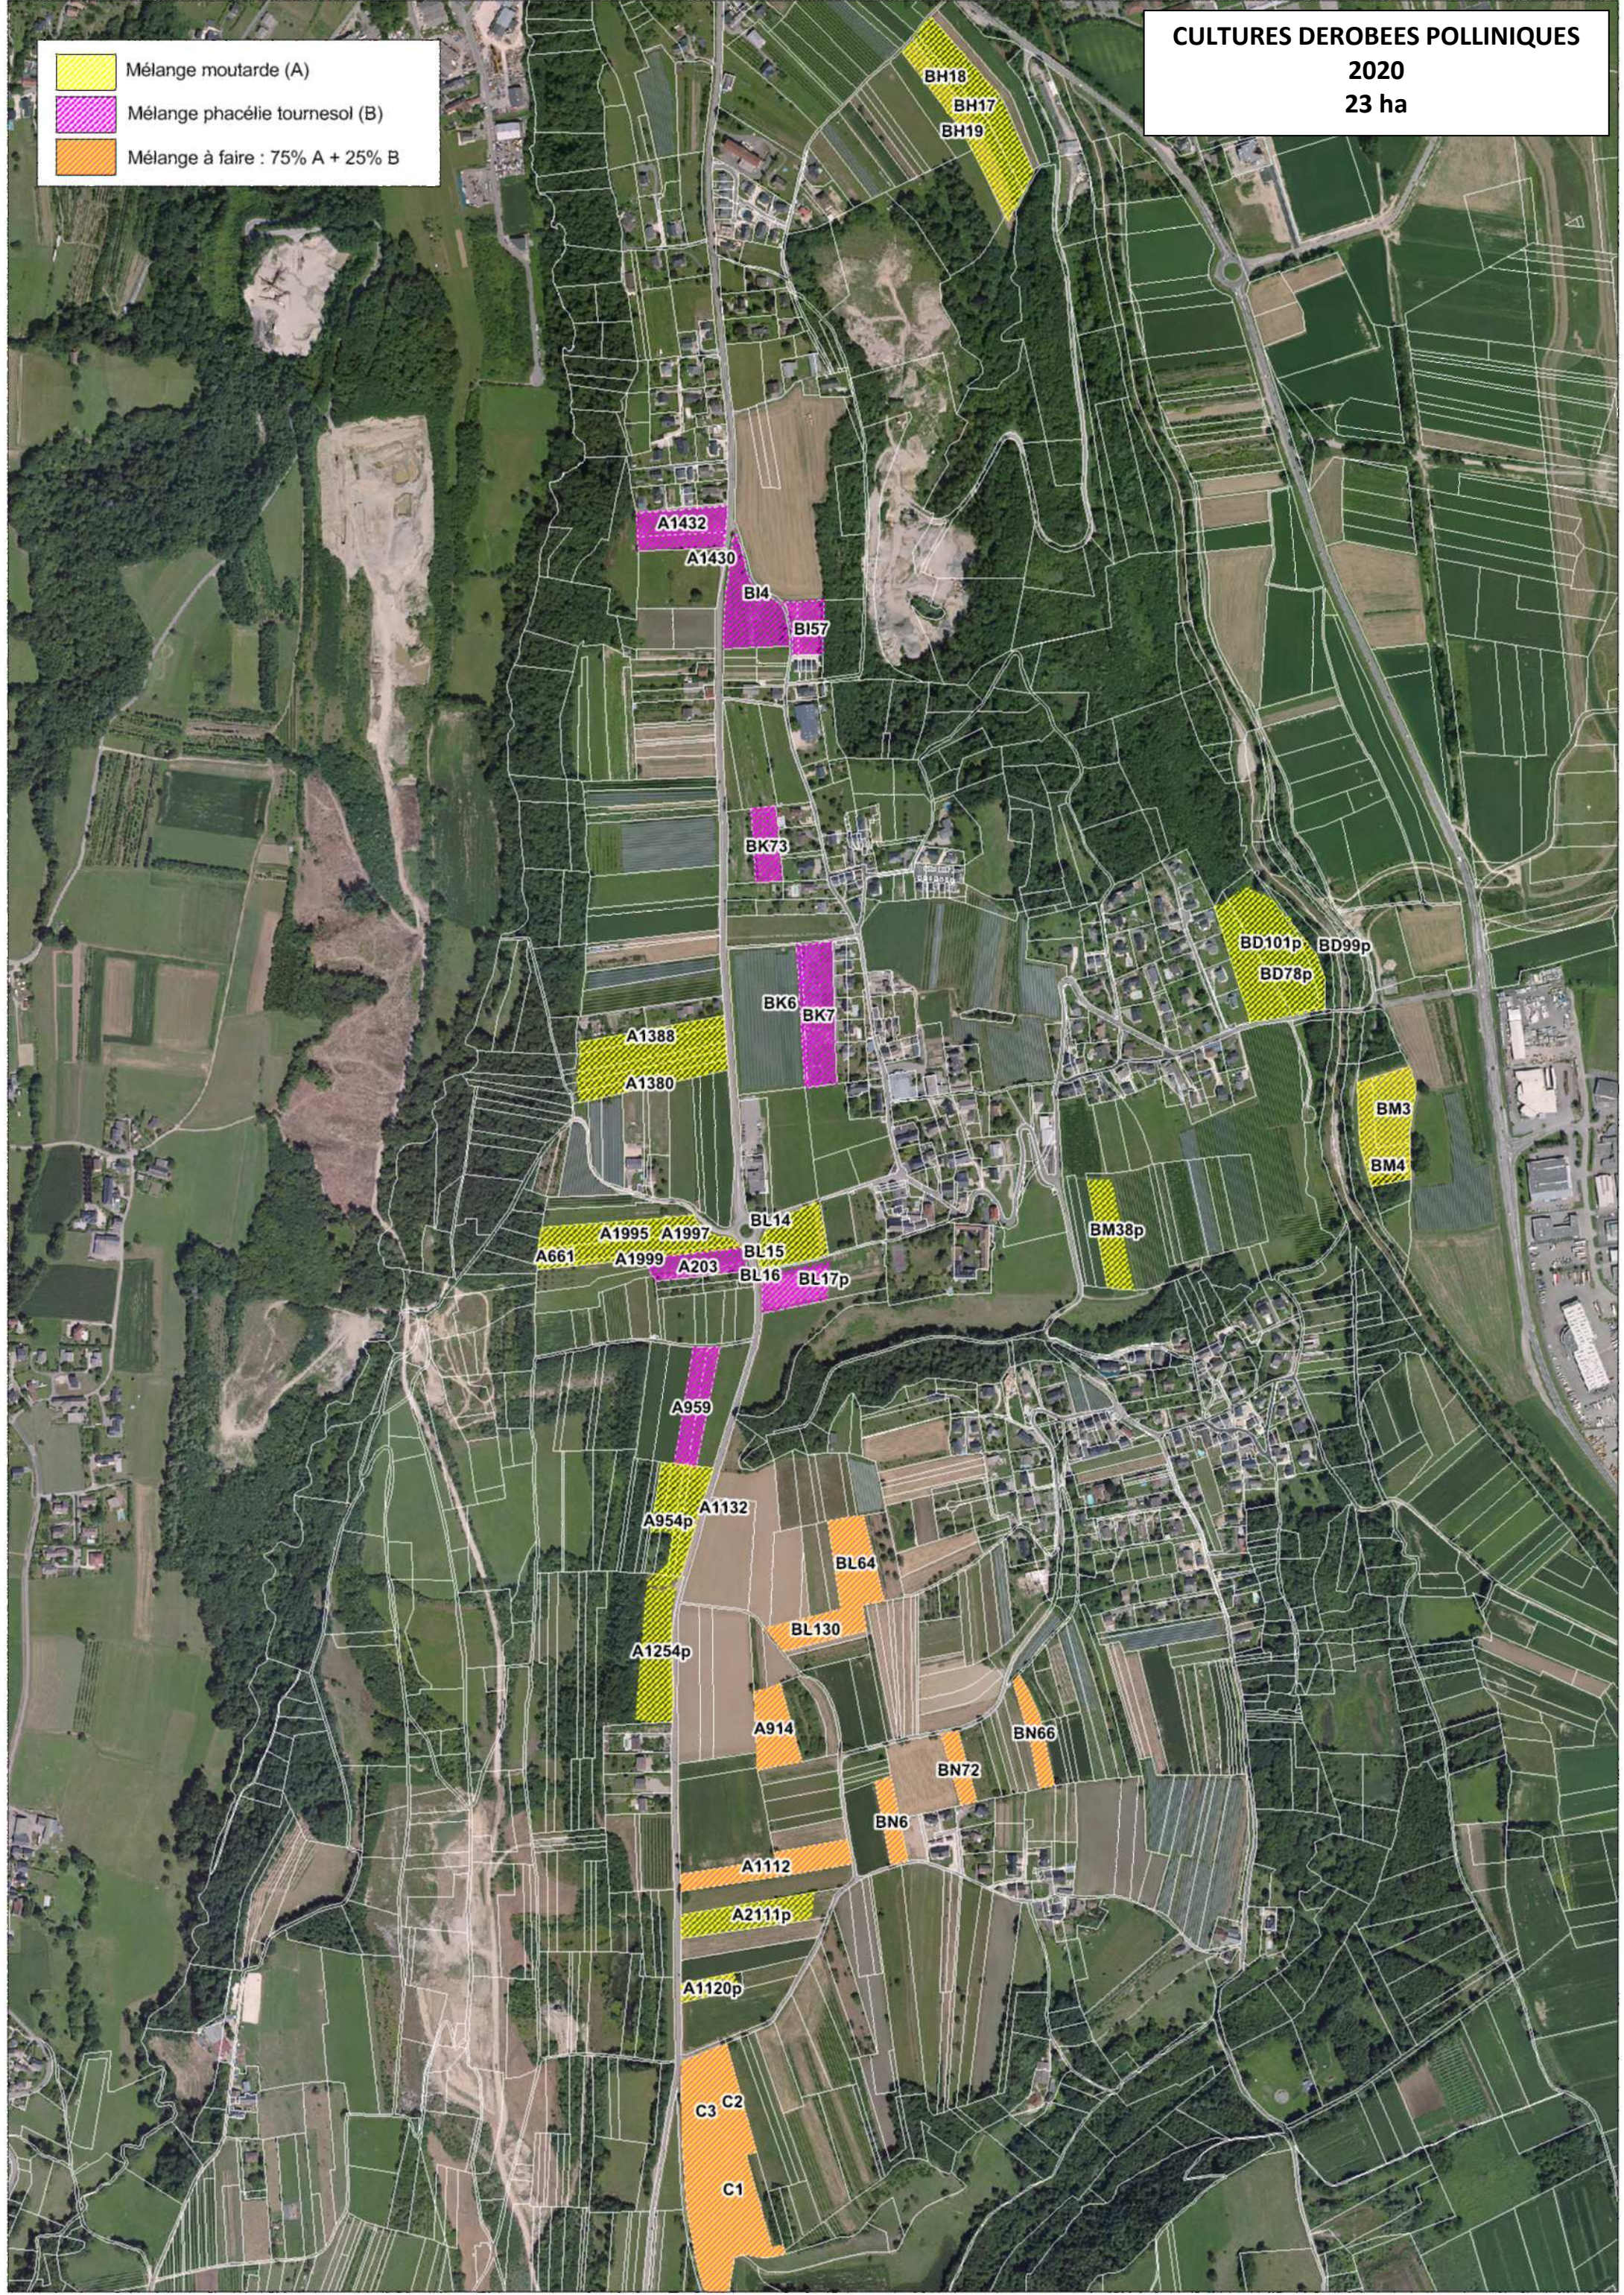

CULTURES DEROBES POLLINIQUES

2020

23 ha

- Mélange moutarde (A)
- Mélange phacélie tournesol (B)
- Mélange à faire : 75% A + 25% B

Aménagements pour la biodiversité en Forêt Commune de La Motte-Servolex

-  Ilot de sénescence
-  Parcelle à Gélinotte des bois
-  RNR du Lac d'Aiguebelette

-  linéaire de randonnée (PDIPR)
-  Route forestière
-  Limite de la forêt communale
-  Point de vue paysager

0 500 1:000

metres

ECOHAIMEAU DES GRANGES
PLAN MASSE PAYSAGE 2018