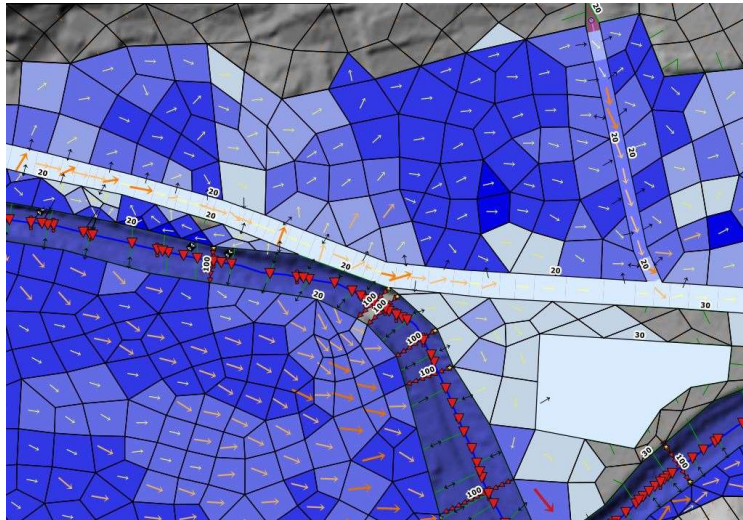

Quelques points de repère

Le bassin versant de l'Yzeron

150 km²

20 communes

145 000 habitants

- Un territoire exposé au risque inondation (2003, 2005, 2008, 2016...);

Crue de Novembre 2016 (RA Infos Météo)

- Dynamiques d'urbanisation sur la partie aval induisent un accroissement de la vulnérabilité;

Intégrer la VR pour sensibiliser au risque inondation

Une autre approche dans la représentation du risque inondation

- **Un support adapté à tous:** connaisseurs ou non, pour tous les âges.
- **La visualisation d'une crue optimisée:** vitesses d'écoulement, texture, volumes, couleur etc.
- **Renforcer l'aspect sensoriel et immersif:** se rendre compte du phénomène et des risques pour les personnes et les biens, responsabiliser les citoyens.

Intégrer la VR pour sensibiliser au risque inondation

Quelques étapes du projet

- **Choix du niveau de crue à représenter:** crue de référence centennale
- **Mission confiée à un prestataire spécialisé:** prises de vues 3D, traitement de données topographiques, hydrauliques, réalisation d'effets spéciaux, travail artistique...
- **Sélection de sites « emblématiques », repérage de terrain**

Intégrer la VR pour sensibiliser au risque inondation

Immersion dans une crue de l'Yzeron

- Séquences en VR reconstituent la crue au moment du pic

<https://www.youtube.com/watch?v=U4o-jg4x9BA>

- Le contenu vidéo 360° et VR accessible sur la chaîne YouTube du SAGYRC: