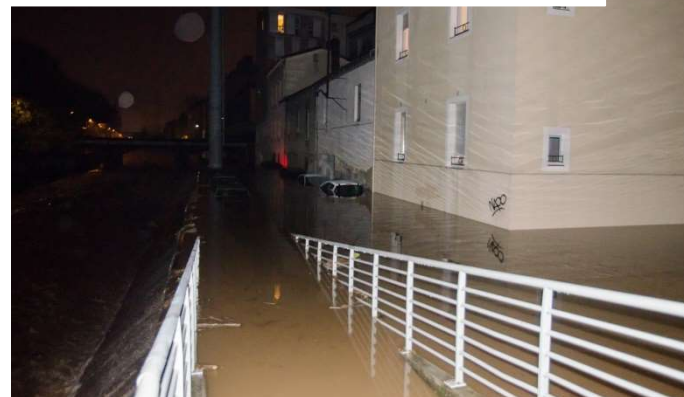

La réalité virtuelle comme vecteur de sensibilisation au risque inondation

*Immersion dans une crue centennale de l'Yzeron
(Rhône)*

*Syndicat d'Aménagement et de Gestion de
l'Yzeron du Ratier et du Charbonnières
(SAGYRC)*

Quelques points de repère

Le bassin versant de l'Yzeron

150 km²

20 communes

145 000 habitants

- Un territoire exposé au risque inondation (2003, 2005, 2008, 2016...);

Crue de Novembre 2016 (RA Infos Météo)

- Dynamiques d'urbanisation sur la partie aval induisent un accroissement de la vulnérabilité;

Intégrer la VR pour sensibiliser au risque inondation

Une autre approche dans la représentation du risque inondation

- **Un support adapté à tous:** connaisseurs ou non, pour tous les âges.
- **La visualisation d'une crue optimisée:** vitesses d'écoulement, texture, volumes, couleur etc.
- **Renforcer l'aspect sensoriel et immersif:** se rendre compte du phénomène et des risques pour les personnes et les biens, responsabiliser les citoyens.

Intégrer la VR pour sensibiliser au risque inondation

Immersion dans une crue de l'Yzeron

- Séquences en VR reconstituent la crue au moment du pic

<https://www.youtube.com/watch?v=U4o-jg4x9BA>

- Le contenu vidéo 360° et VR accessible sur la chaîne YouTube du SAGYRC: