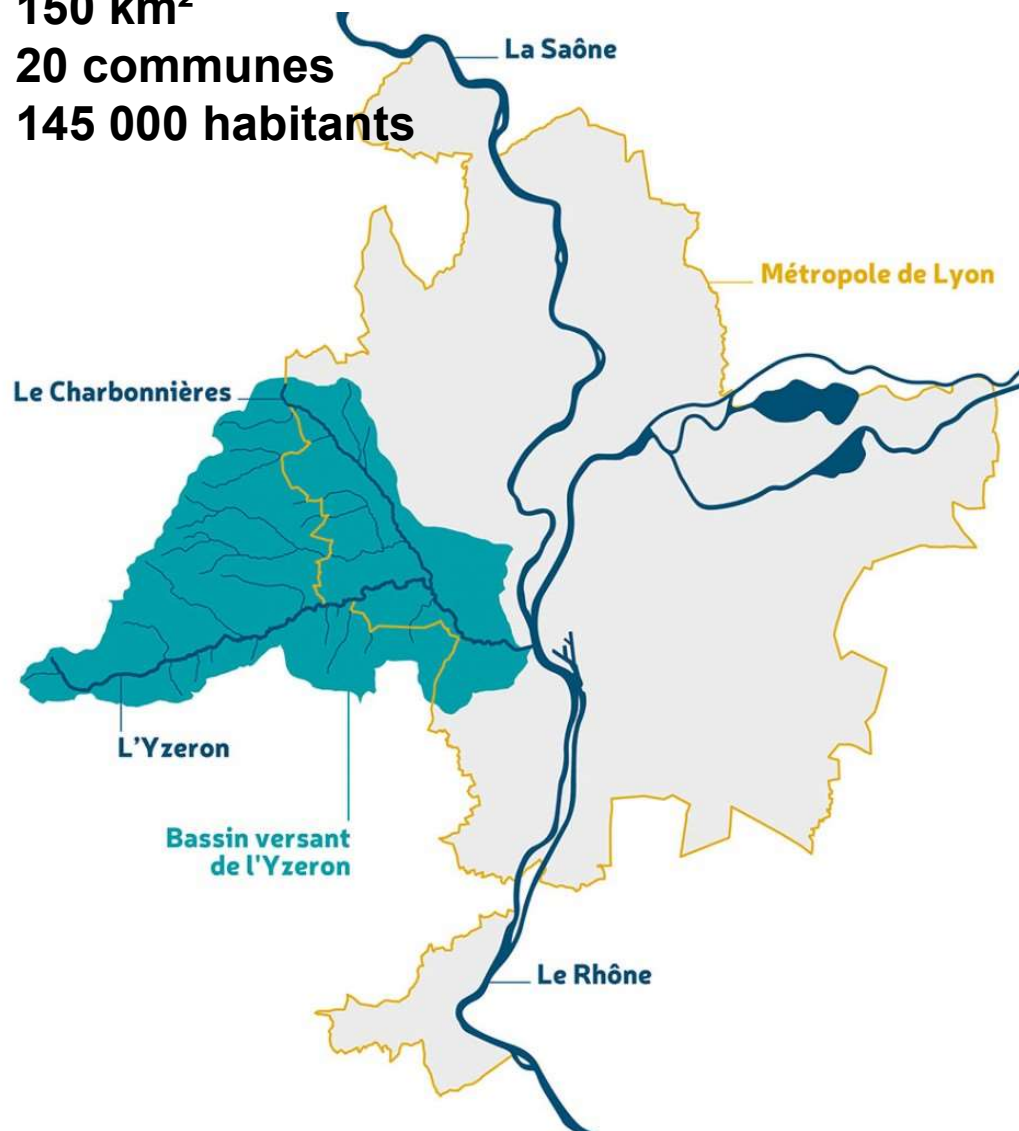

La réalité virtuelle comme vecteur de sensibilisation au risque inondation

*Immersion dans une crue centennale de l'Yzeron
(Rhône)*

*Syndicat d'Aménagement et de Gestion de
l'Yzeron du Ratier et du Charbonnières
(SAGYRC)*

Quelques points de repère

Le bassin versant de l'Yzeron

150 km²

20 communes

145 000 habitants

- Un territoire exposé au risque inondation (2003, 2005, 2008, 2016...);

Crue de Novembre 2016 (RA Infos Météo)

- Dynamiques d'urbanisation sur la partie aval induisent un accroissement de la vulnérabilité;