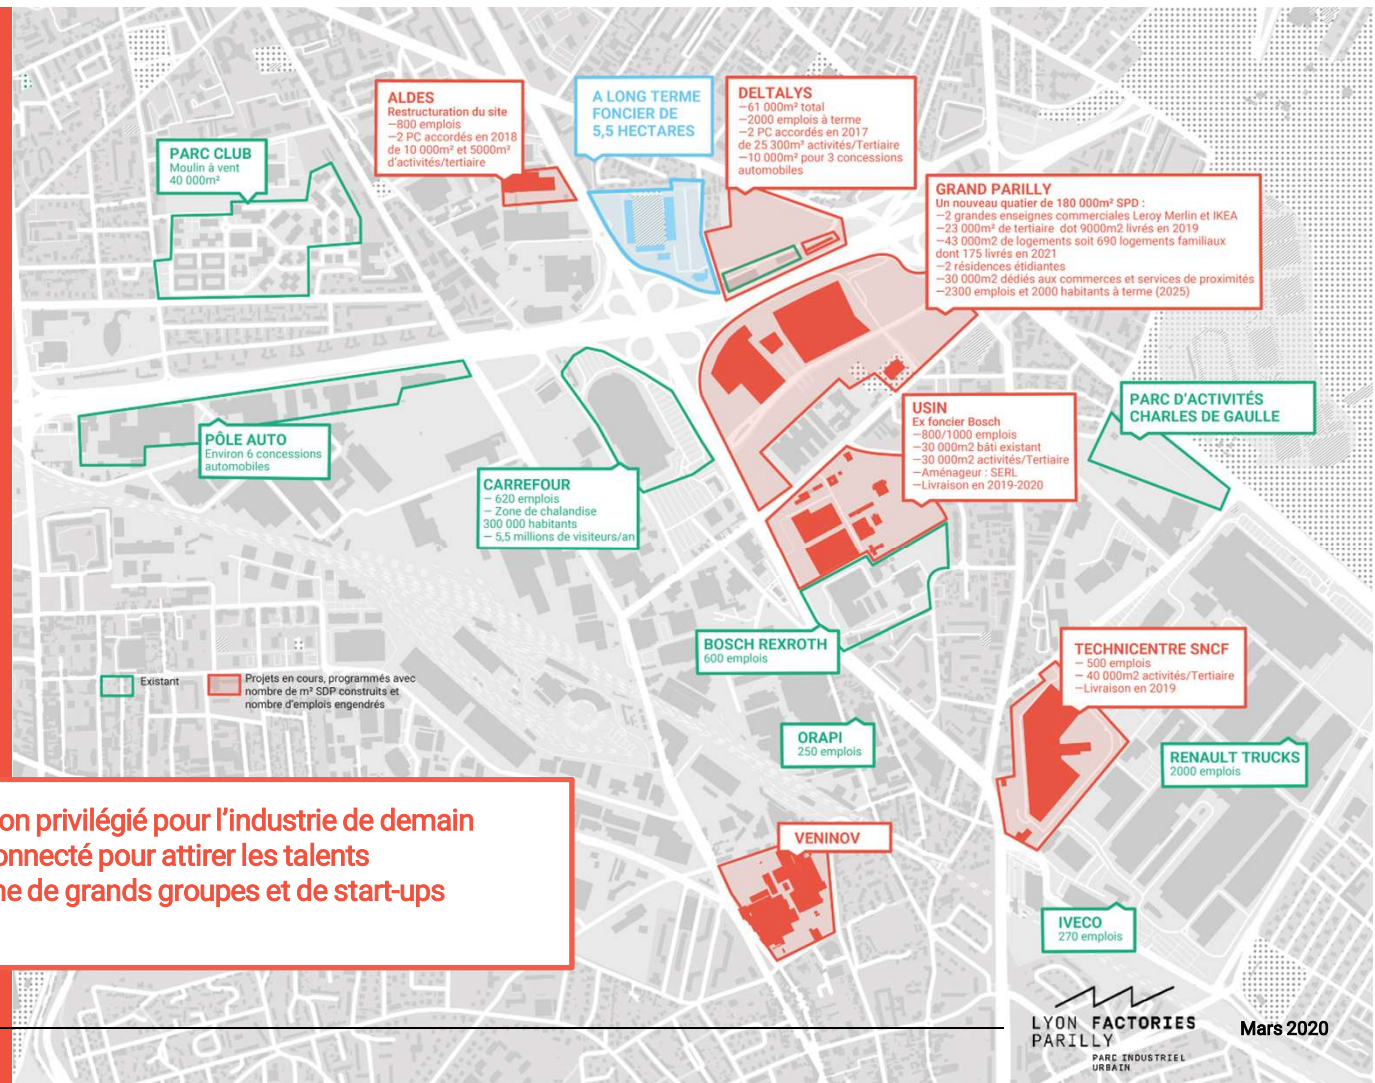

- Lyon Parilly Factories
- Industrie dans la ville
- Lyon Vallée de la Chimie

2

Mars 2020

LYON PARILLY FACTORIES Un écosystème industriel dense et attractif

— 9 400 emplois
dans l'industrie, l'énergie et
l'environnement dans 210
établissements

— 5 000 emplois
dans la fabrication de matériels de
transports

— 1130 emplois
dans la fabrication de machines et
équipements

- Un lieu d'implantation privilégié pour l'industrie de demain
- Un territoire ultra-connecté pour attirer les talents
- Un écosystème riche de grands groupes et de start-ups industrielles