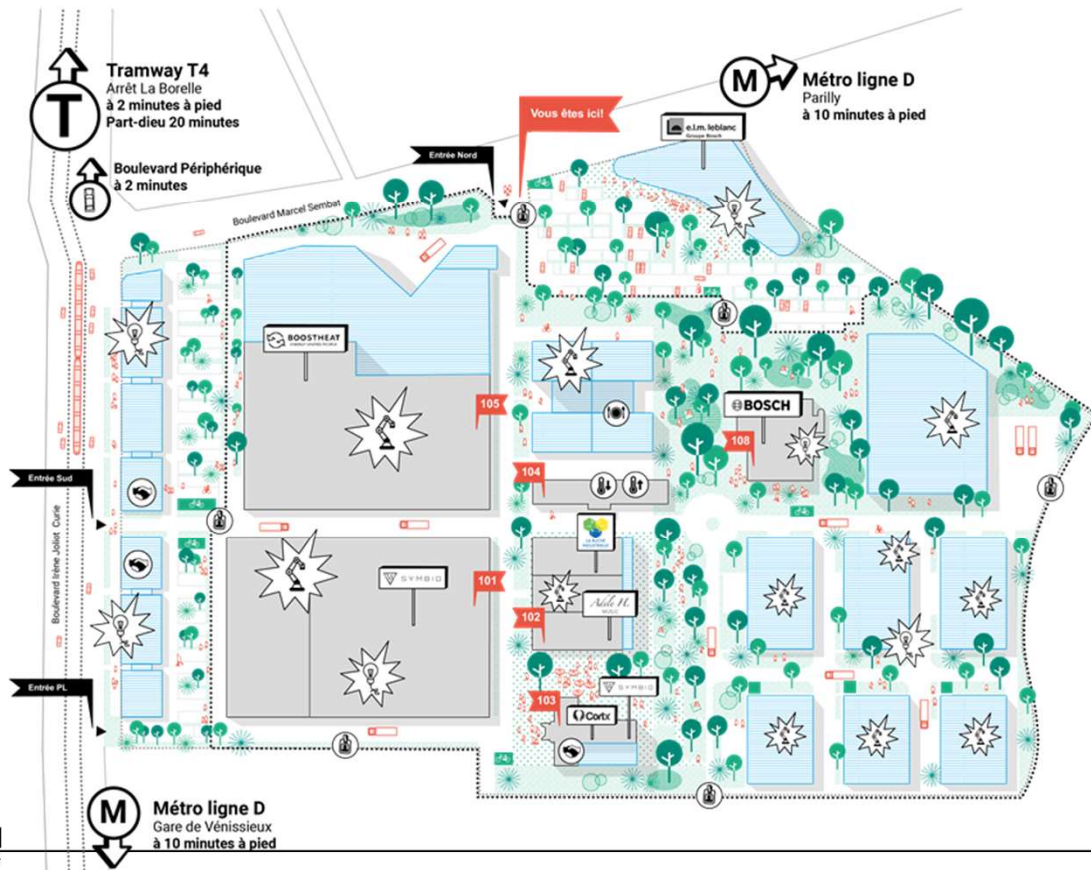

USIN LYON PARILLY Industriel et urbain

- Bâtiments neufs
- Bâtiments existants
- Production
- Tertiaire/Bureaux
- N
- Espace collaboratif
- Services/Restauration
- Production d'eau de rafraîchissement
- Production de chauffage du site
- Site sécurisé