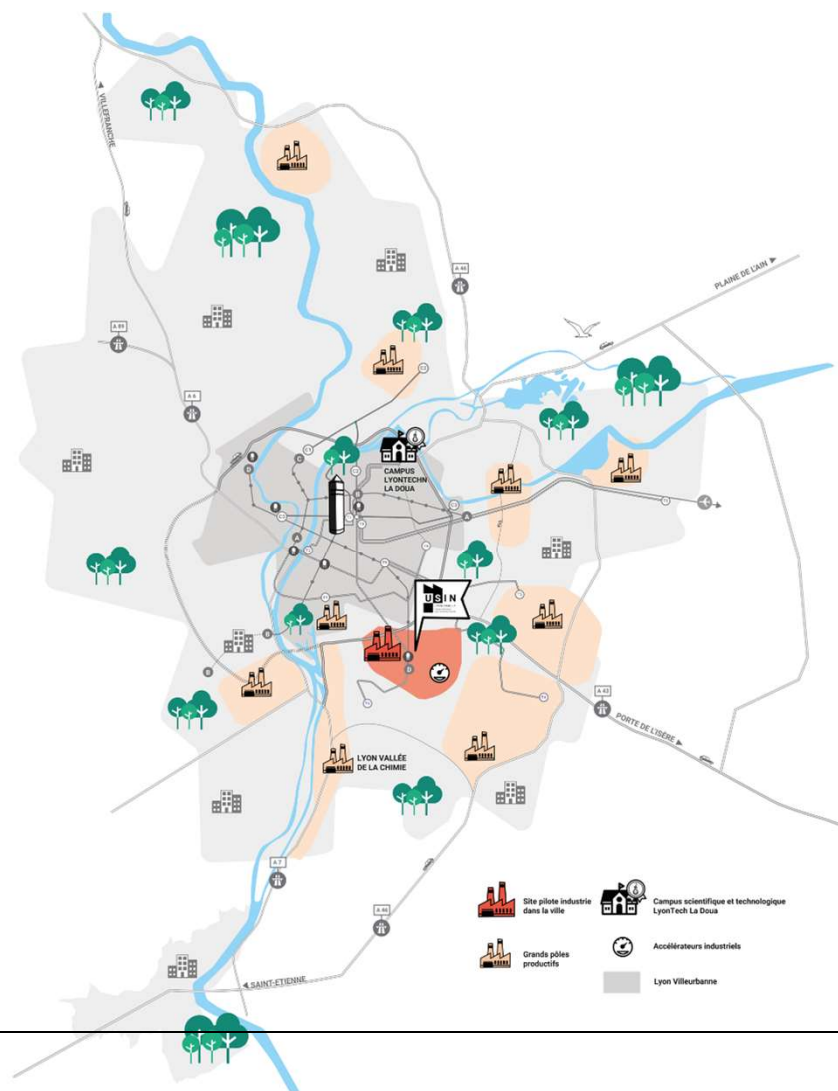

LYON, L'INDUSTRIE TOUJOURS PLUS AU CŒUR DE LA METROPOLE

— LYON
L'INDUSTRIE TOUJOURS —
Une dynamique industrielle retrouvée

1^{ERE}

AGGLOMÉRATION INDUSTRIELLE
DE FRANCE

Chimie – Environnement – Pharma-bio-tech
Textile – Transport – Mobilité – Énergie
Numérique

Une offre foncière et immobilière

465 000
RECORD DE DEMANDE PLACÉE EN
LOCAUX D'ACTIVITÉ
+16% par rapport à 2017

m²

GRANDES ZONES INDUSTRIELLES
5 300 hectares (80% du zonage économique)

9

**TERRITOIRES DE PROJETS
INDUSTRIELS**

- Lyon Parilly Factories
- Industrie dans la ville
- Lyon Vallée de la Chimie

2

Mars 2020

LYON PARILLY FACTORIES Un écosystème industriel dense et attractif

— 9 400 emplois
dans l'industrie, l'énergie et
l'environnement dans 210
établissements