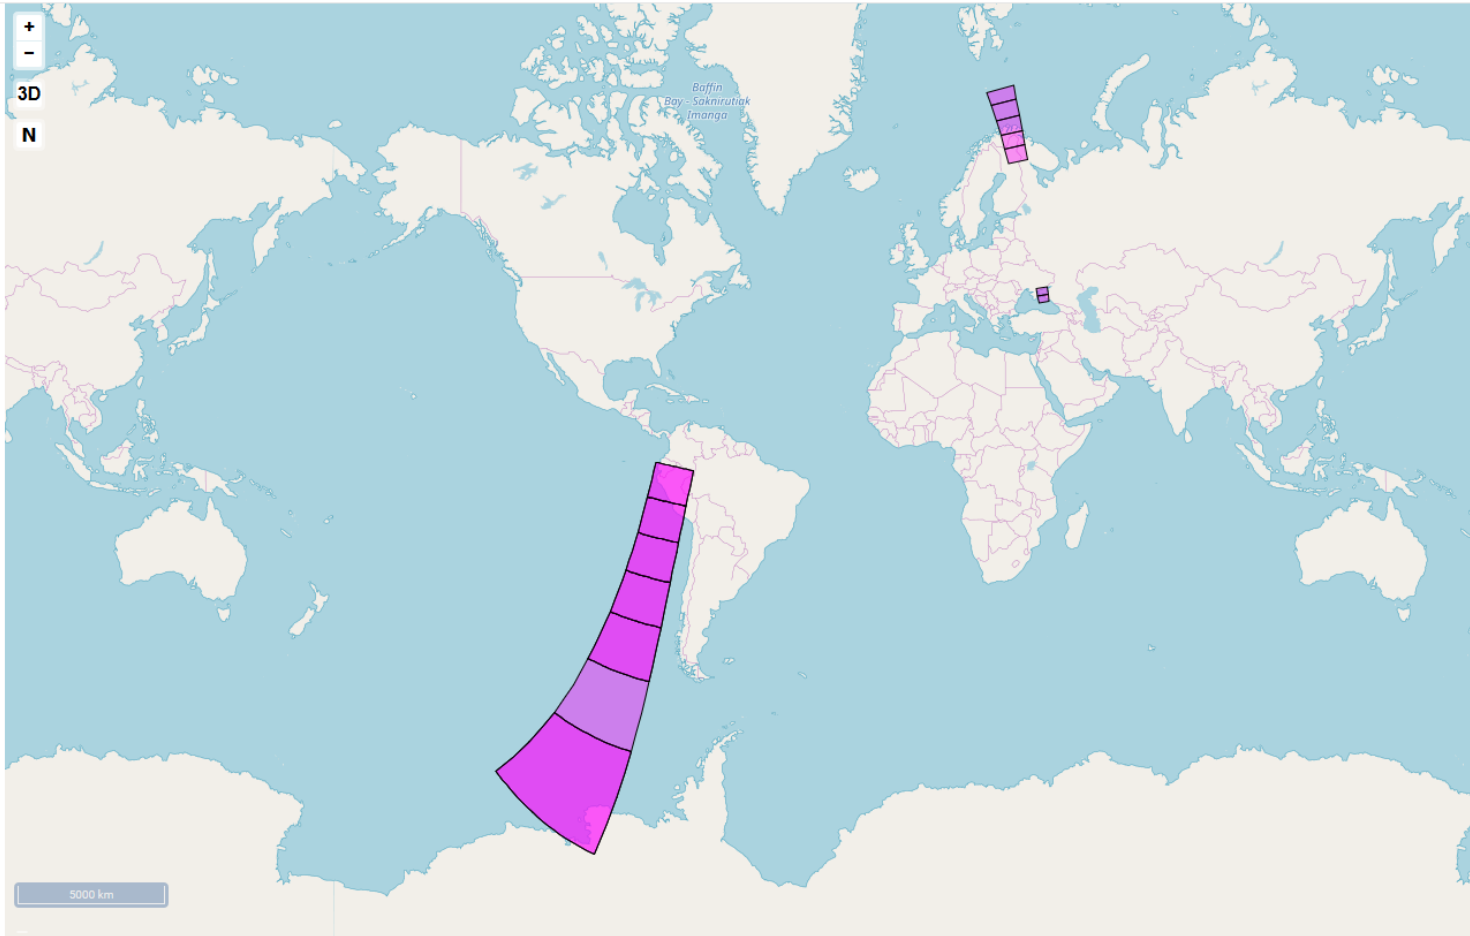

RÉINITIALISER

RECHERCHER

Map navigation and utility icons: 3D, N, Full Screen, Layers, Zone, Effacer, and Info (i).

Pour zoomer avec la souris, utiliser la touche Ctrl ou double cliquer (+ majuscule) sur la carte.

50 Environ 11946924 produits trouvés

1 2 3 4 5 6 7 8 9 10 11 ... >

Liste Grille