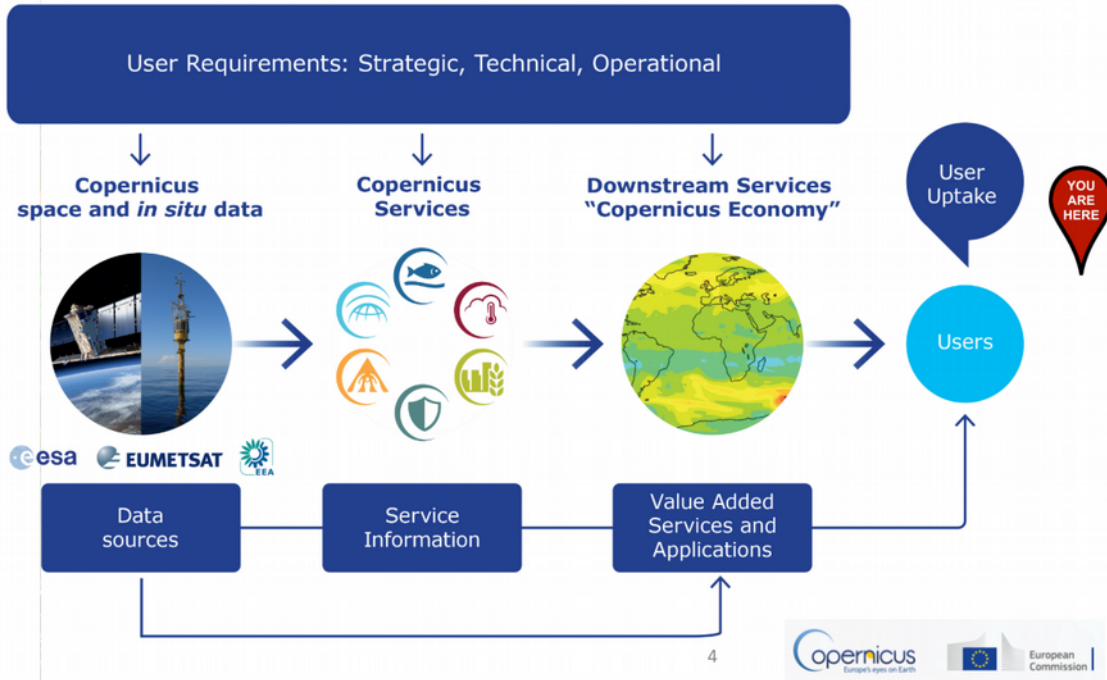

Copernicus EU

Copernicus EU

@CopernicusEU

www.copernicus.eu

Piloté par les utilisateurs

Copernicus

COPERNICUS, OBSERVATIONS SPATIALES – SENTINELS

SENTINEL-1:
9-40m resolution
revisite 6 jours