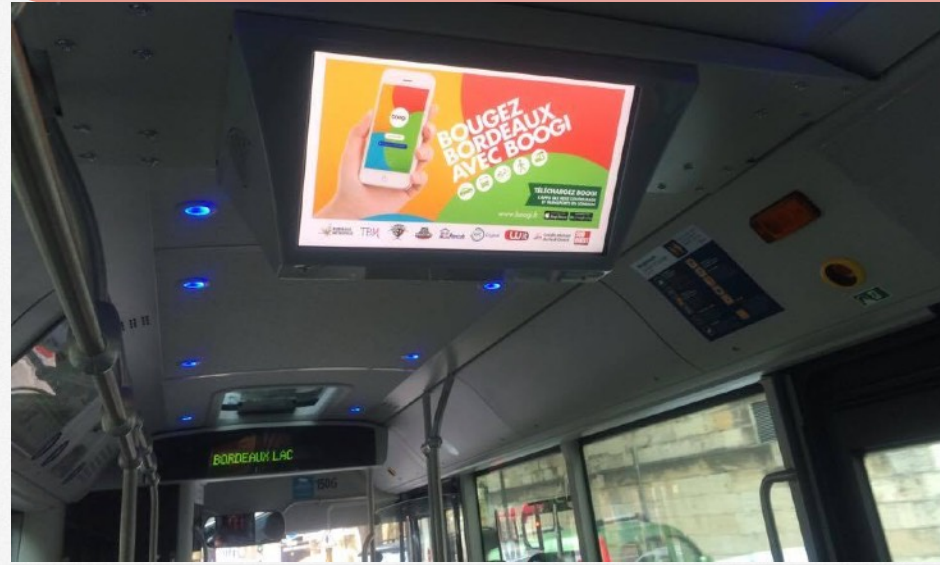

• L'ANCRAGE LOCAL : NOTRE FORCE

- Connaissance des problématiques
- Connaissance des acteurs locaux
- 130 places « Boogi » P+R
- Communication bus, tram, P+R, PMV Bordeaux Métropole, etc.