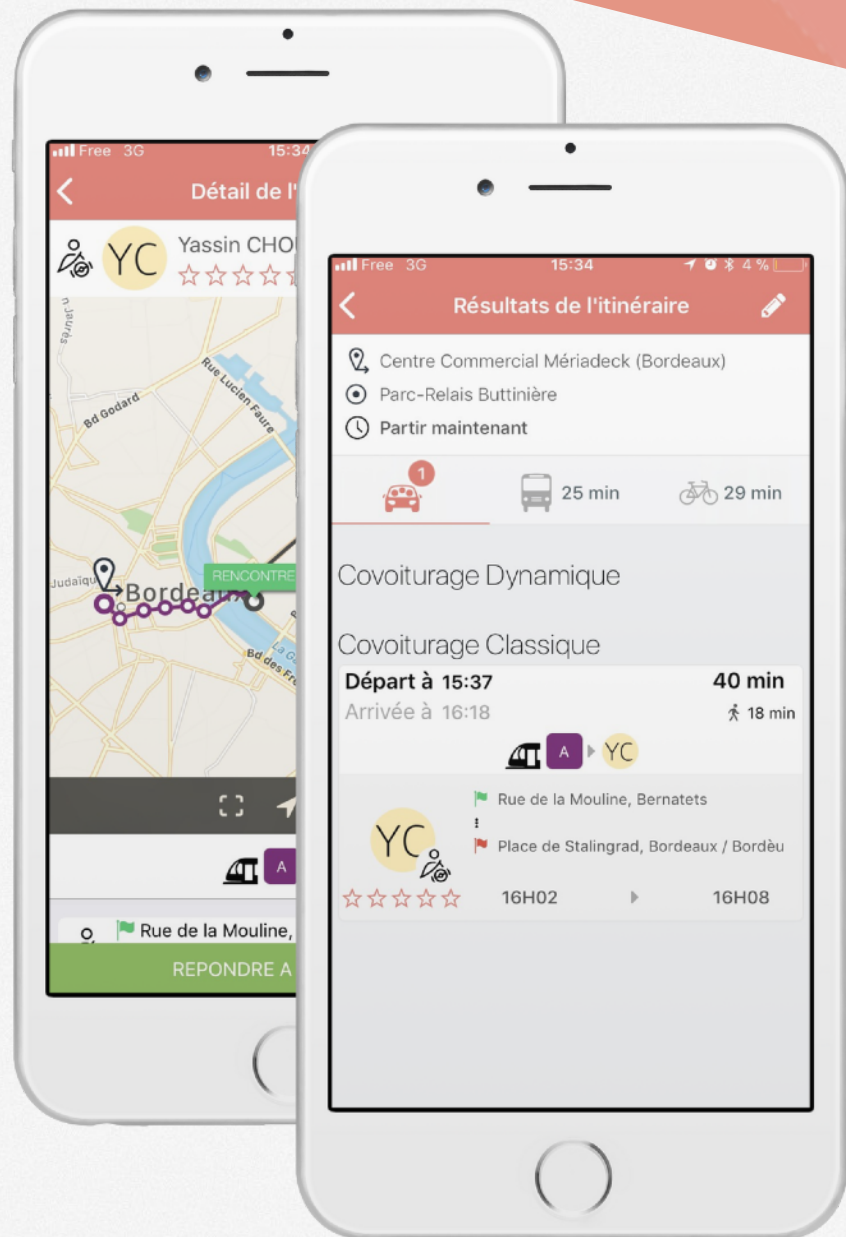

Le covoiturage intermodal

Le covoiturage intermodal

Boogi est un service innovant de covoiturage courte distance qui **associe les transports en commun au parcours**. Les passagers et les conducteurs sont mis en relation, choisissent simplement un point de rencontre et de dépose qui sont optimisés pour être proche des hubs de transport.

Intermodalité

L'application intègre toutes les données sur les transports du territoire : les passagers visualisent ainsi l'ensemble des correspondances et destinations possibles (tramway, bus, vélo...)

Transports en commun

Chaque trajet est optimisé pour être proposé autour des transports en commun (intermodal ou multimodal)

Mise en relation

Les passagers et conducteurs sont mis en relation via le choix d'un point de rencontre et d'un point de dépose proche des TC.

Une app complète

Boogi est disponible sur iOS & Android en proposant une expérience optimale et adaptée aux réels besoins de ses utilisateurs. (Problématique du dernier KM, intégration des TC)

Taux de rétention