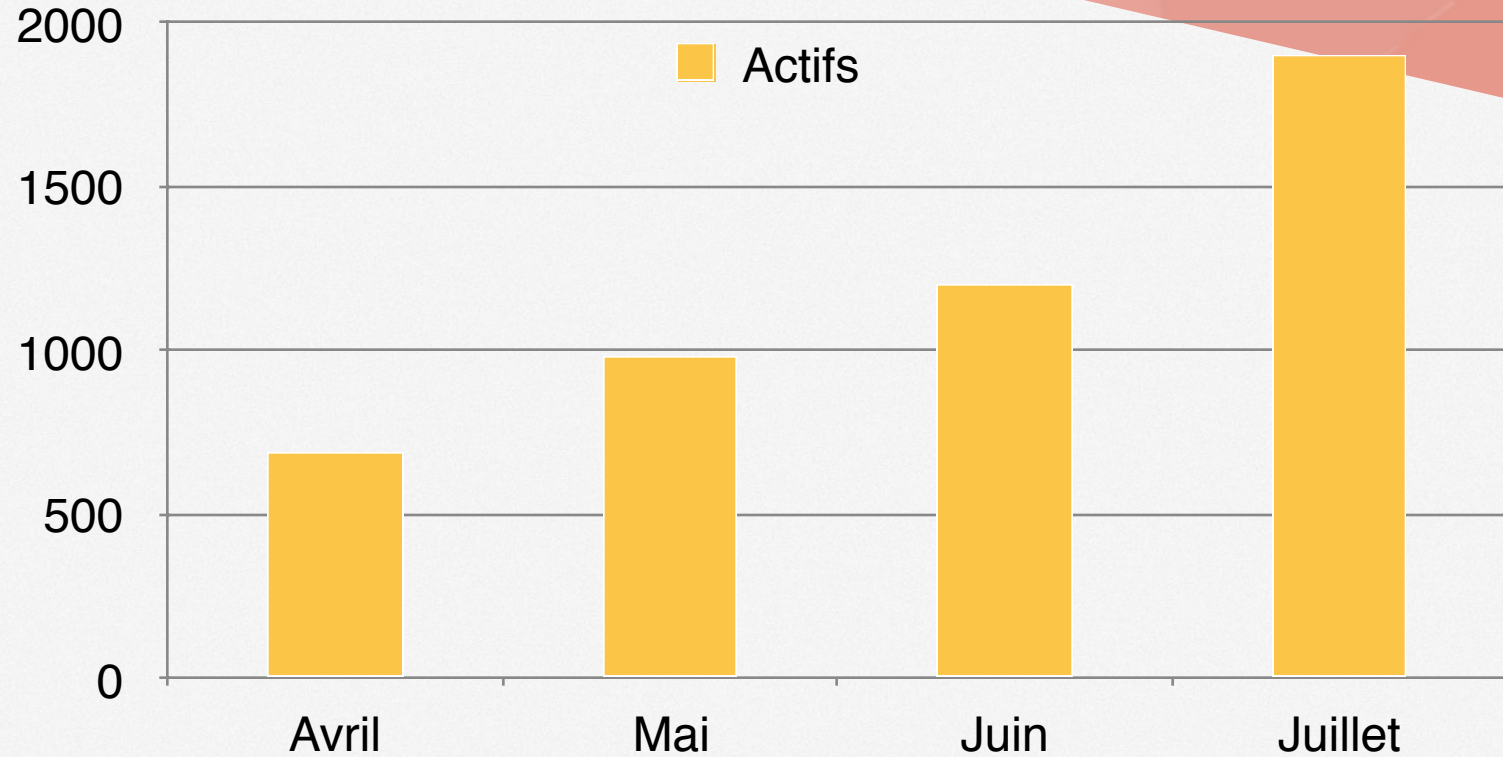

Une app complète

Boogi est disponible sur iOS & Android en proposant une expérience optimale et adaptée aux réels besoins de ses utilisateurs. (Problématique du dernier KM, intégration des TC)

Taux de rétention

85%

Parmi les utilisateurs actifs 85% relancent l'app après une 1ère utilisation

Ambassadeurs

54%

Parmi les utilisateurs actifs, 54% d'entre eux utilisent l'app au moins 2x / mois

• L'ANCRAGE LOCAL : NOTRE FORCE