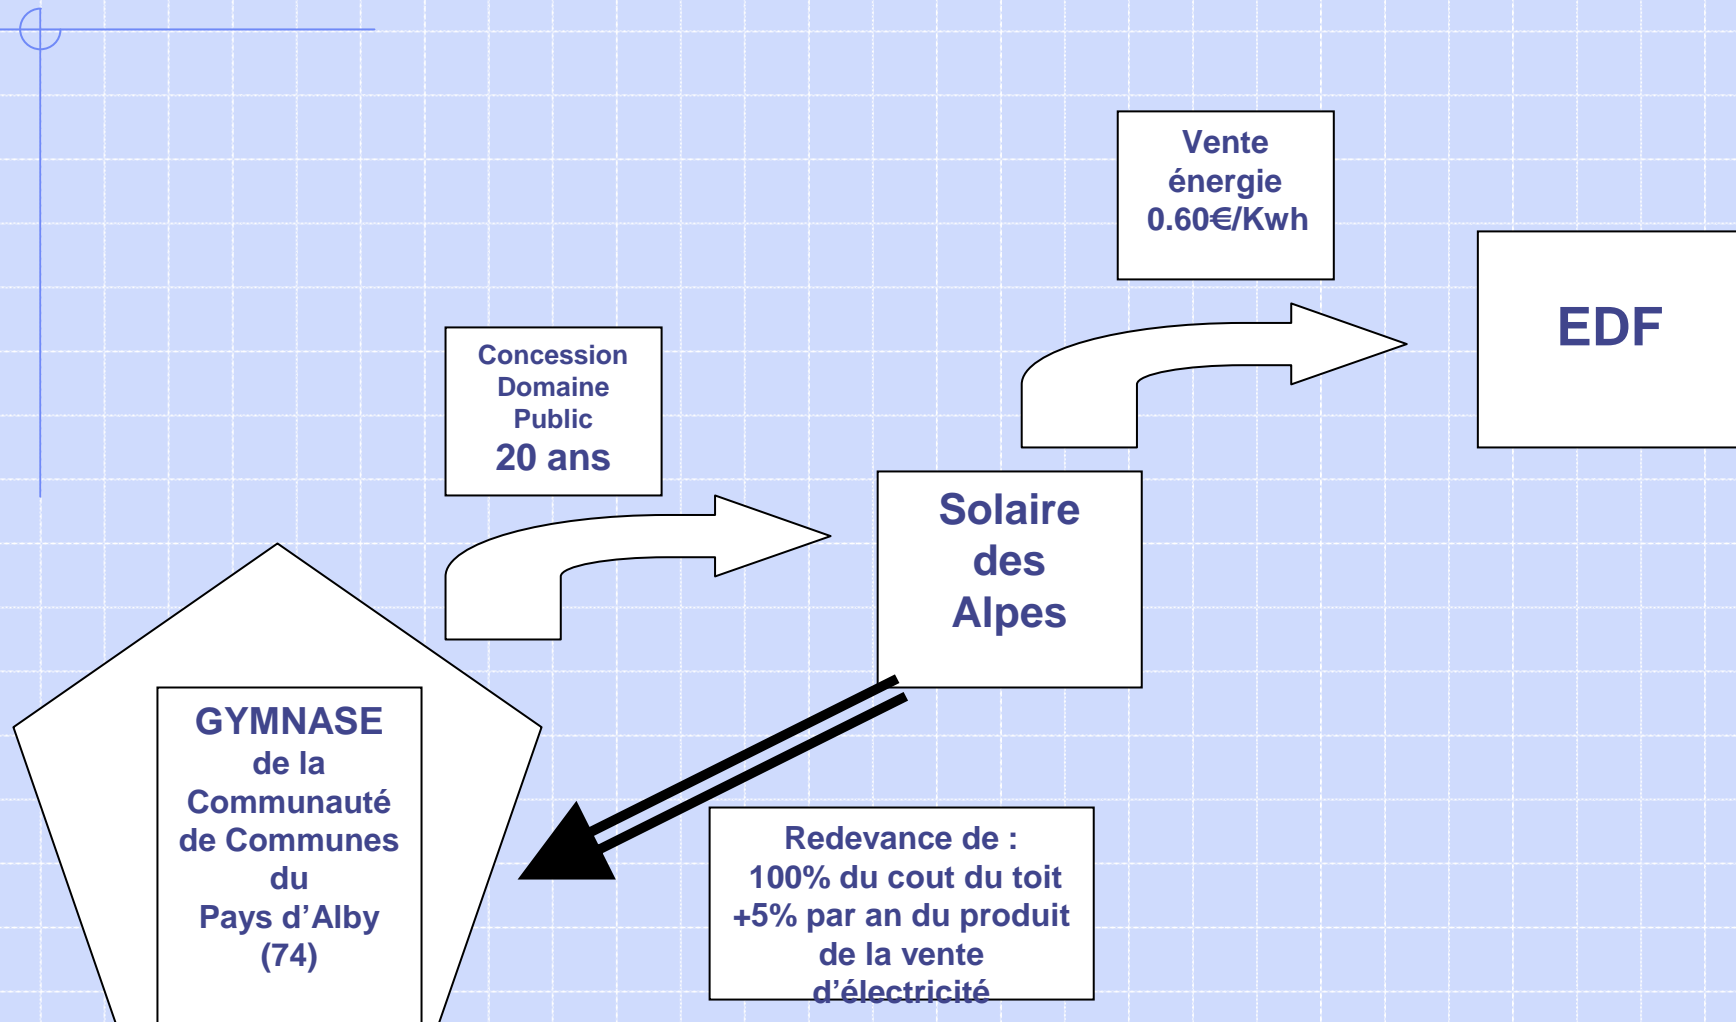

Montage juridique et financier