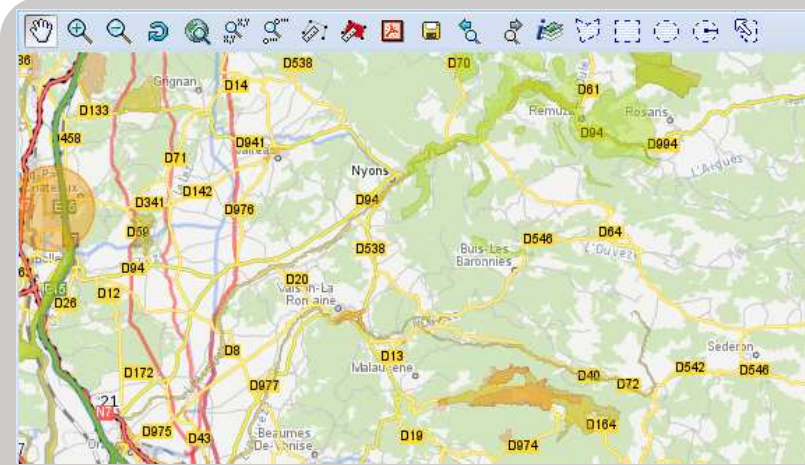

Légende

Cartes personnelles

Localisation administrative

PROVENCE-ALPES-COTE-D AZUR
BOUCHES-DU-RHONE
AIX-EN-PROVENCE

Localiser

Modules de Descartes

Légende automatique

Enregistrement de **Cartes personnelles**
Personnalisation de l'outil

Outil de **localisation** avec affichage cartographique sur la région, le département ou la commune

Carte

Navigation simplifiée

Recherche par coordonnées cartographiques et GPS

Mesure distance
Calcul surface