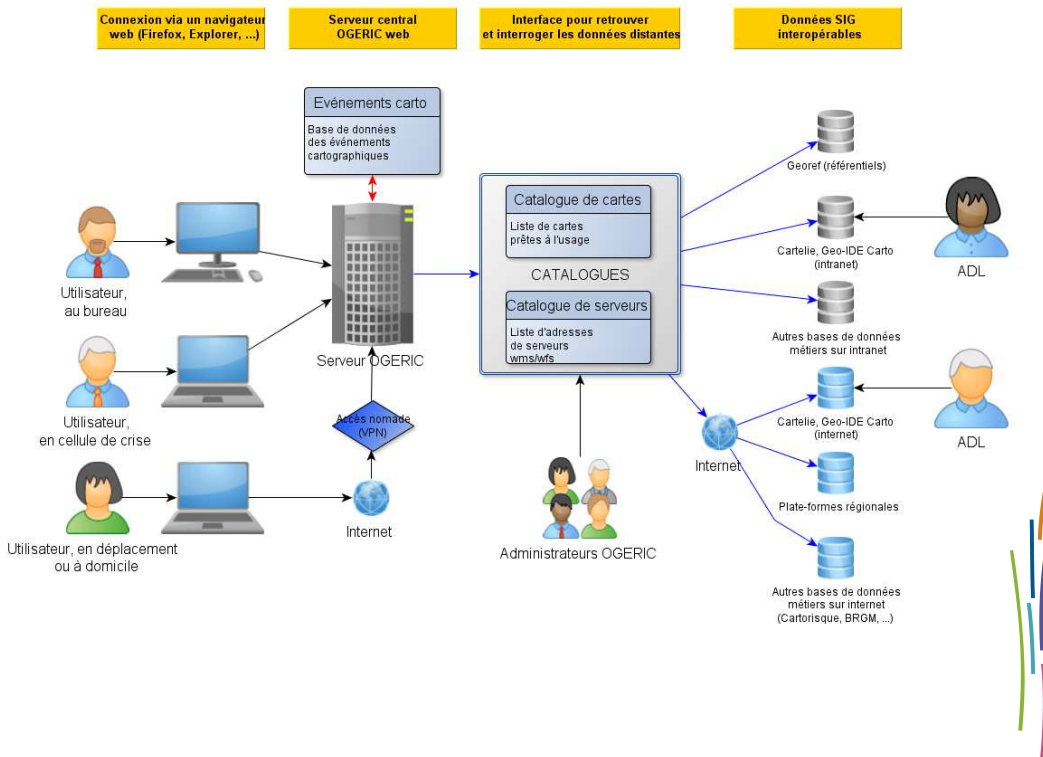

- **Site d'informations**

<http://ogeric.info.application.i2>

Secrétariat
Général

Haut
Fonctionnaire
de Défense et
de Sécurité

SDSIE

Secrétariat
Général

Haut
Fonctionnaire
de Défense et
de Sécurité

SDSIE

L'outil SIG d'aide à la gestion de crise du MEDDE et du METL

Architecture d'Ogeric Web

OGERIC Web

OGERIC WEB est un outil d'aide à la décision en cellule de crise.

Il est conçu pour permettre aux services en charge de la mise en oeuvre des politiques du METL et du MEDDE d'apporter aux préfets une capacité d'analyse en matière de connaissance des territoires en terme d'aléas et d'enjeux par le croisement et l'exploitation de données SIG.

OGERIC WEB est notamment destiné aux agents des DDT(M) et DREAL susceptibles d'être mobilisés en temps de crise.

Une nouvelle application Web

La technologie web utilisée pour le développement de l'application offre à tous les utilisateurs la possibilité d'accéder à un socle commun de données à l'échelle nationale utiles à la gestion de crise.

Une application interopérable

OGERIC WEB est développé à partir des outils de cartographie du MEDDE et du METL (GéoIDE, Cartélie, Carmen). Il travaille avec tous types de données interopérables.

Il a été conçu pour une prise en main intuitive par des agents ne disposant pas de compétence SIG.