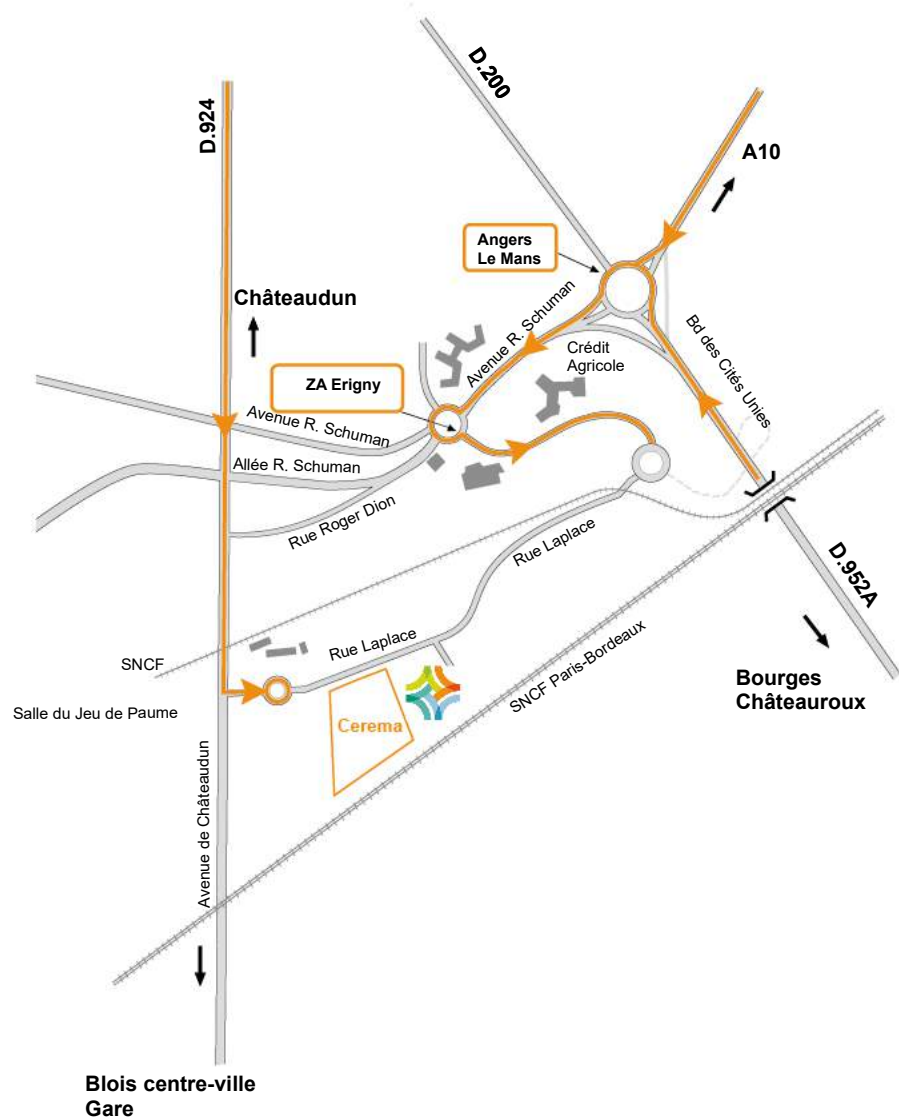

 **VENIR AU CEREMA****SITE DE BLOIS**

Par la route, avec les transports en commun depuis la gare
SNCF de Blois - Chambord

CEREMA NORMANDIE-CENTRE**Site de Blois**

11 rue Laplace – CS 32 912
41029 Blois Cedex

Latitude : 47.6021467 (47°36'7.728" Nord)

Longitude : 1.3307887 (1°19'50.839" Est)

VENIR AU CEREMA PAR LES TRANSPORTS EN COMMUN DEPUIS LA GARE SNCF DE BLOIS - CHAMBORD

• Bus

Ligne F – Direction Villebarou Laurières

Arrêt : Jeu de Paume ou Dion

Ligne G – Direction La Chaussée-Saint-Victor Gailletrous

Arrêt : Laplace ou Centre de Tri

• Taxi

De la gare au Cerema Normandie-Centre compter environ 15 minutes