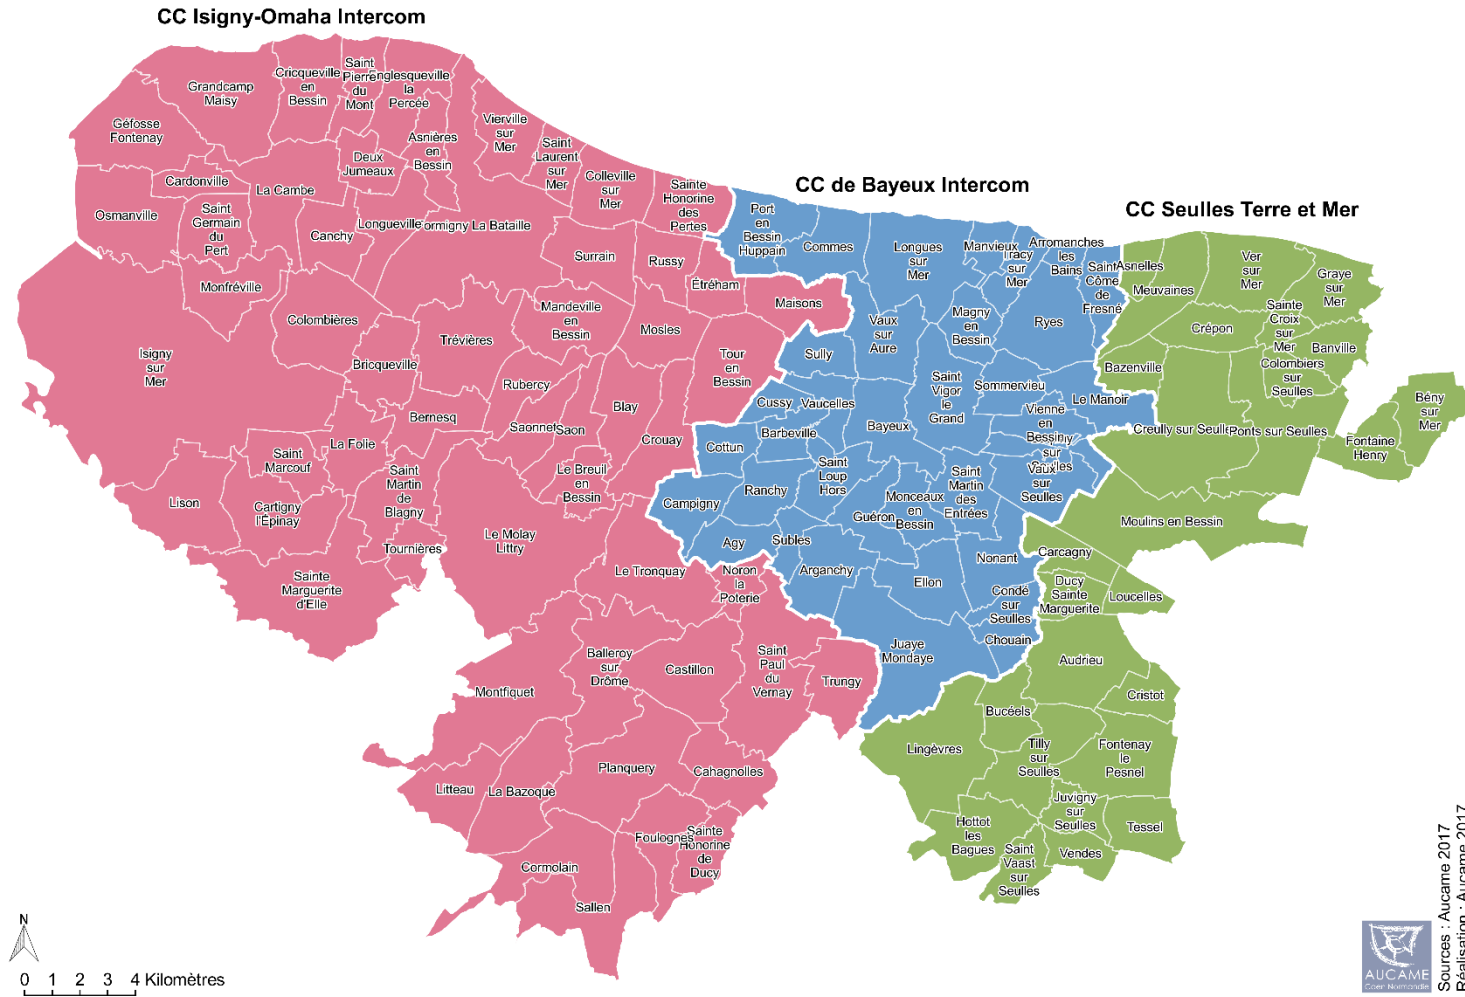

Ter'Bessin

L'aménagement durable en action

Communauté de Communes

Le syndicat mixte « Ter' Bessin »

Le syndicat mixte « Ter' Bessin »

LE PERIMETRE DU SYNDICAT MIXTE :

3 INTERCOMMUNALITES

Sources : Aucame 2017
Réalisation : Aucame 2017

Le syndicat mixte « Ter' Bessin »

LE TERRITOIRE DU SYNDICAT MIXTE :

123 communes

3 EPCI

1000 km²

Env. 75 000 habitants

55km de côte

Le syndicat mixte Ter' Bessin

Tapisserie de Bayeux

Omaha Beach

Cimetière Américain de Colleville sur Mer

Cathédrale de Bayeux

PRIX BAYEUX
CALVADOS-NORMANDIE
DES CORRESPONDANTS DE GUERRE

Port artificiel Winston Churchill – Arromanches les bains