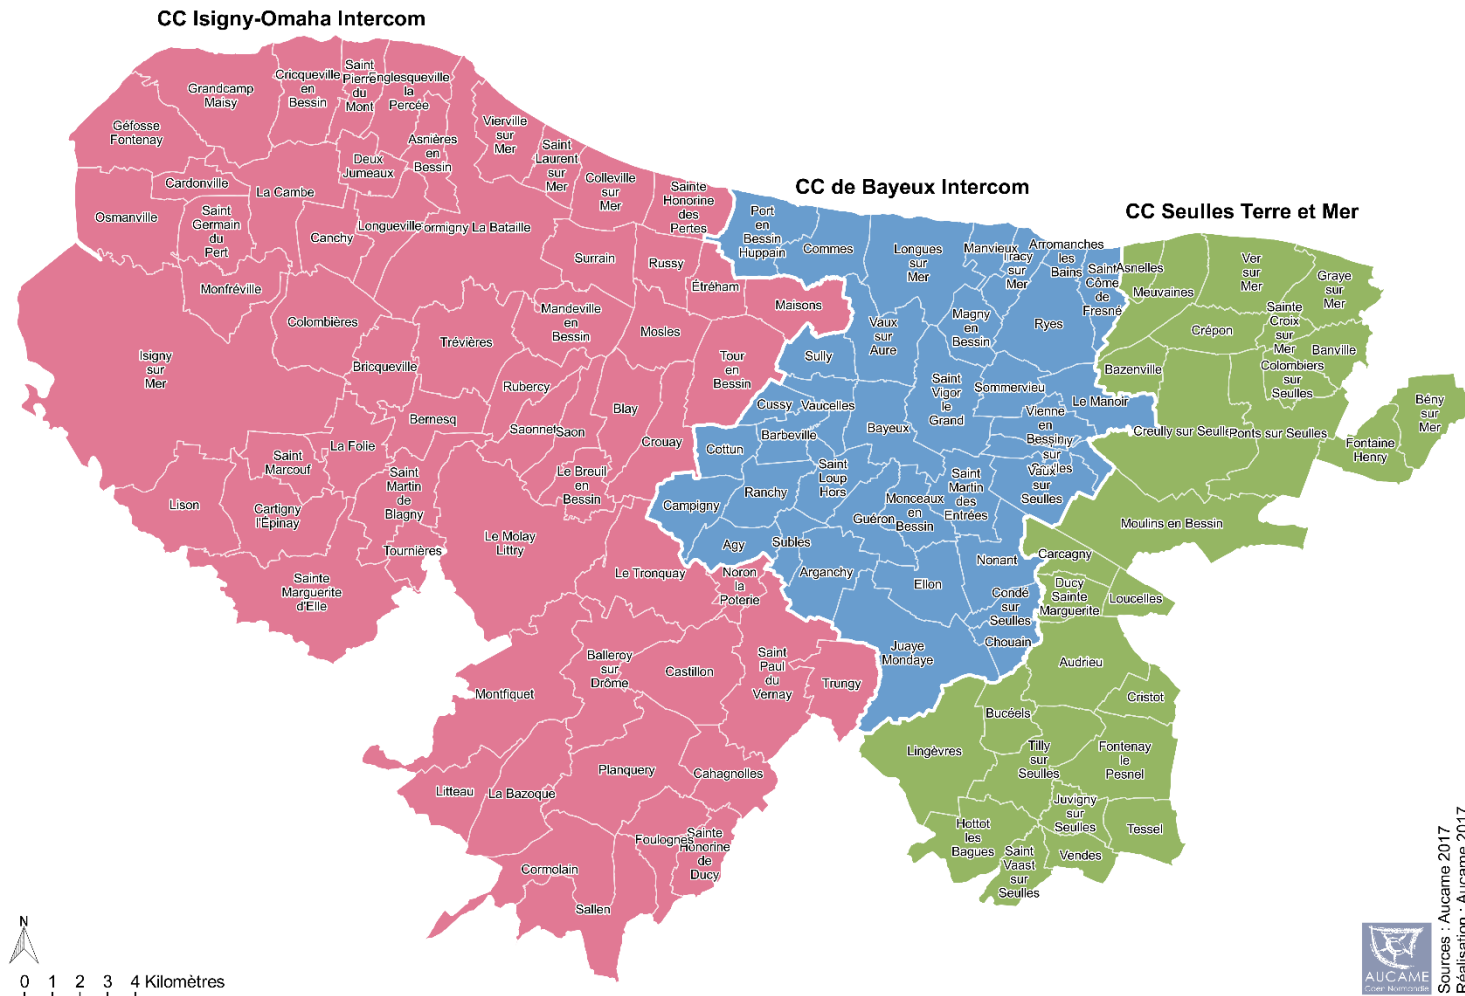

Ter'Bessin

L'aménagement durable en action

Communauté de Communes

Le syndicat mixte « Ter' Bessin »

Le syndicat mixte « Ter' Bessin »

LE PERIMETRE DU SYNDICAT MIXTE :

3 INTERCOMMUNALITES

Sources : Aucame 2017
Réalisation : Aucame 2017

Le syndicat mixte « Ter' Bessin »

LE TERRITOIRE DU SYNDICAT MIXTE :

123 communes

3 EPCI

1000 km²

Env. 75 000 habitants

55km de côte

Le syndicat mixte Ter' Bessin

Tapisserie de Bayeux

Omaha Beach

Cimetière Américain de Colleville sur Mer

Cathédrale de Bayeux

PRIX BAYEUX
CALVADOS-NORMANDIE
DES CORRESPONDANTS DE GUERRE

Port artificiel Winston Churchill – Arromanches les bains