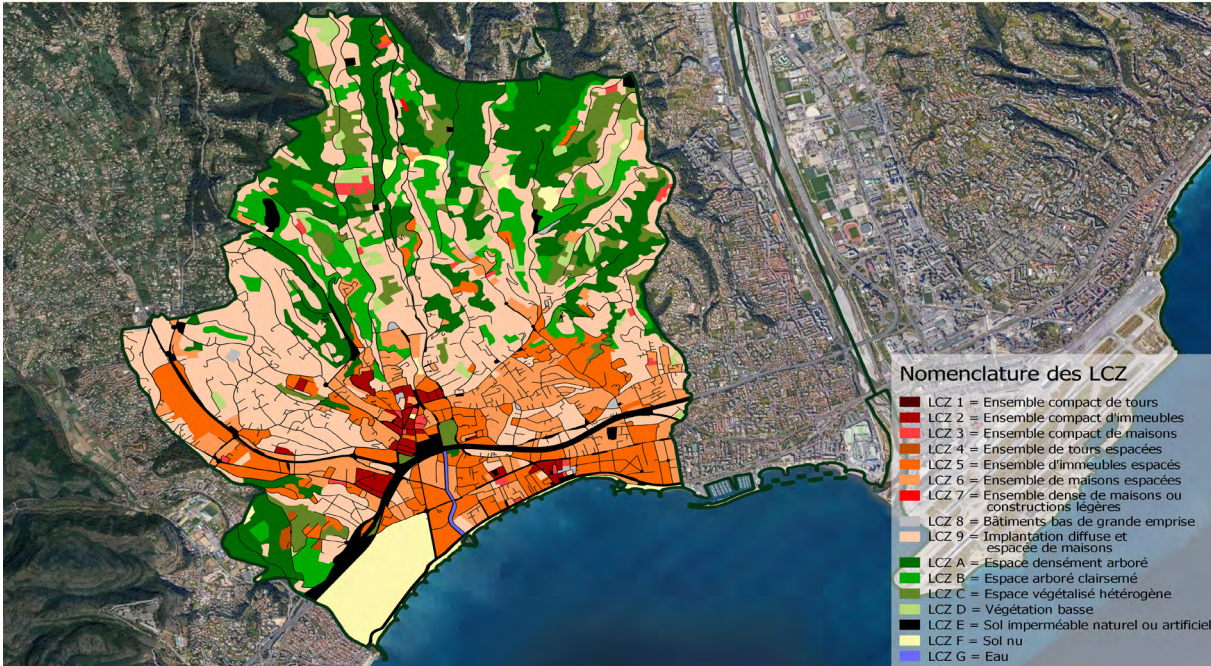

CARTOGRAPHIE DES ZONES CLIMATIQUES LOCALES

À NICE, SAINT-LAURENT DU VAR ET CAGNES-SUR-MER

Approche cartographique des zones climatiques locales
Nice

Approche cartographique des zones climatiques locales
Saint-Laurent-du-Var

0 2 4 km

Source : Photo aérienne ©IGN, BD Topo
www.cerema.fr

Etablissements sensibles :

- ⊙ Ecole primaire ou maternelle
- ⊕ Etablissement hospitalier
- 👤 Maison de retraite
- ♿ Structure d'accueil pour personnes handicapées

Classes LCZ bâties :

- LCZ 1 = Ensemble compact de tours
- LCZ 2 = Ensemble compact d'immeubles
- LCZ 3 = Ensemble compact de maisons
- LCZ 4 = Ensemble de tours espacées
- LCZ 5 = Ensemble d'immeubles espacés
- LCZ 6 = Ensemble de maisons espacées
- LCZ 7 = Ensemble dense de constructions légères
- LCZ 8 = Bâtiments bas de grande emprise
- LCZ 9 = Implantation diffuse et espacée de maisons