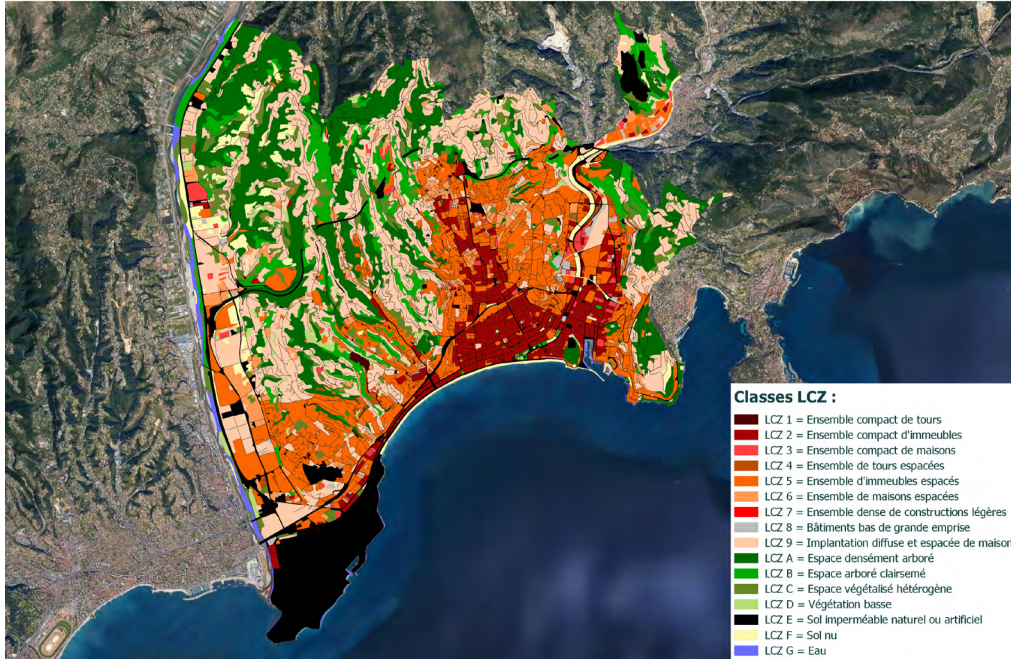

CARTOGRAPHIE DES ZONES CLIMATIQUES LOCALES

À NICE, SAINT-LAURENT DU VAR ET CAGNES-SUR-MER

Approche cartographique des zones climatiques locales
Nice

Approche cartographique des zones climatiques locales
Saint-Laurent-du-Var

0 2 4 km

Source : Photo aérienne ©IGN, BD Topo
www.cerema.fr

Etablissements sensibles :

- ⊙ Ecole primaire ou maternelle
- ⊕ Etablissement hospitalier
- 👤 Maison de retraite
- ♿ Structure d'accueil pour personnes handicapées

Classes LCZ bâties :

- LCZ 1 = Ensemble compact de tours
- LCZ 2 = Ensemble compact d'immeubles
- LCZ 3 = Ensemble compact de maisons
- LCZ 4 = Ensemble de tours espacées
- LCZ 5 = Ensemble d'immeubles espacés
- LCZ 6 = Ensemble de maisons espacées
- LCZ 7 = Ensemble dense de constructions légères
- LCZ 8 = Bâtiments bas de grande emprise
- LCZ 9 = Implantation diffuse et espacée de maisons