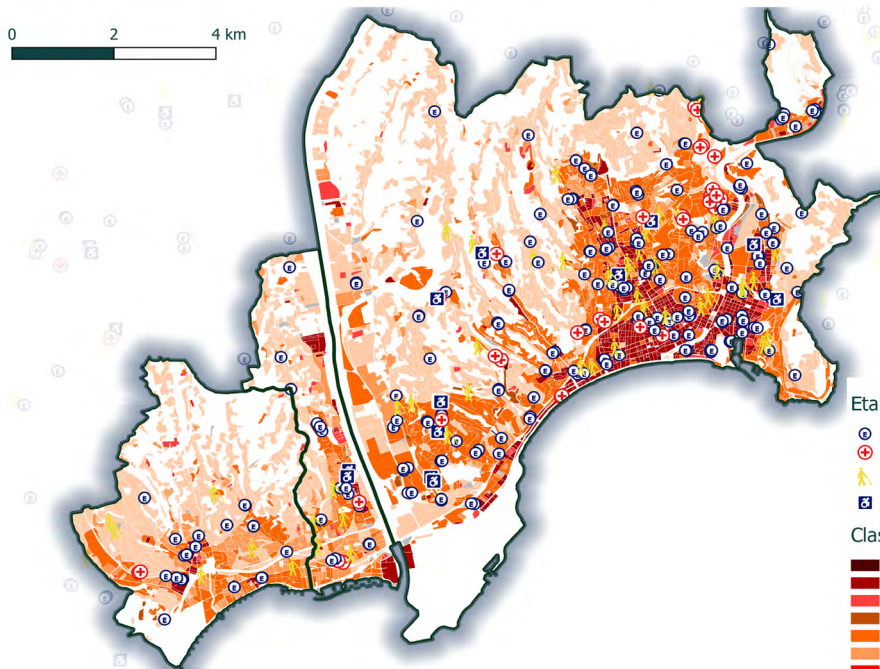

CARTOGRAPHIE DES ZONES CLIMATIQUES LOCALES

À NICE, SAINT-LAURENT DU VAR ET CAGNES-SUR-MER

Approche cartographique des zones climatiques locales
Nice

Approche cartographique des zones climatiques locales
Saint-Laurent-du-Var

0 2 4 km

Source : Photo aérienne ©IGN, BD Topo
www.cerema.fr

Etablissements sensibles :

- ⊙ Ecole primaire ou maternelle
- ⊕ Etablissement hospitalier
- 👤 Maison de retraite
- ♿ Structure d'accueil pour personnes handicapées

Classes LCZ bâties :

- LCZ 1 = Ensemble compact de tours
- LCZ 2 = Ensemble compact d'immeubles
- LCZ 3 = Ensemble compact de maisons
- LCZ 4 = Ensemble de tours espacées
- LCZ 5 = Ensemble d'immeubles espacés
- LCZ 6 = Ensemble de maisons espacées
- LCZ 7 = Ensemble dense de constructions légères
- LCZ 8 = Bâtiments bas de grande emprise
- LCZ 9 = Implantation diffuse et espacée de maisons