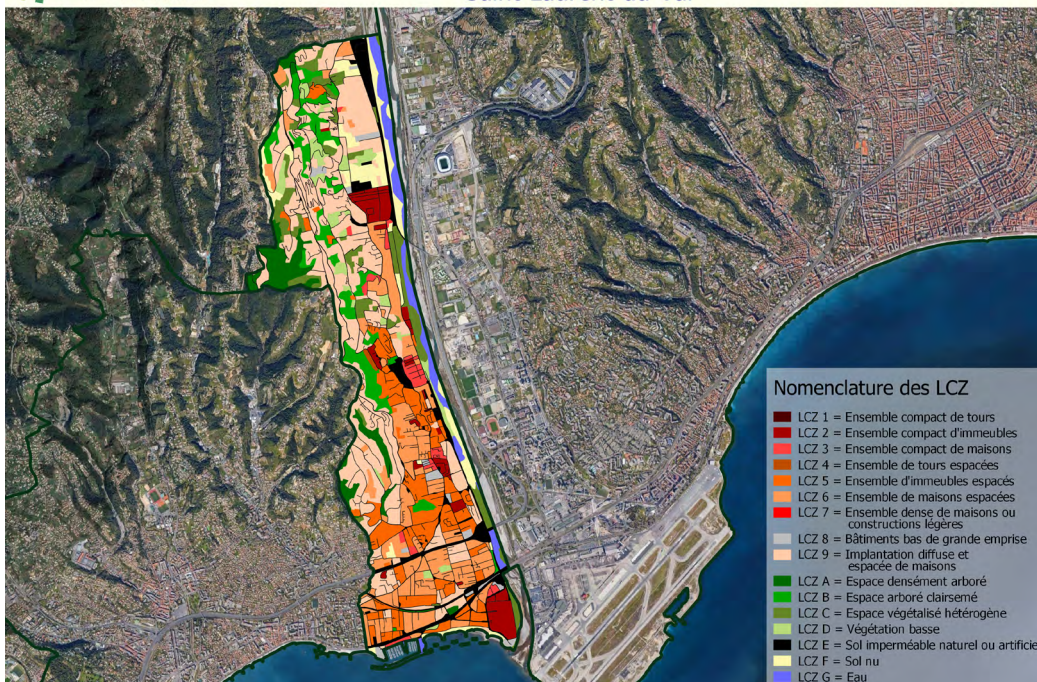

CARTOGRAPHIE DES ZONES CLIMATIQUES LOCALES

À NICE, SAINT-LAURENT DU VAR ET CAGNES-SUR-MER

Approche cartographique des zones climatiques locales
Nice

Approche cartographique des zones climatiques locales
Saint-Laurent-du-Var

0 2 4 km

Source : Photo aérienne ©IGN, BD Topo
www.cerema.fr

Etablissements sensibles :

- ⊙ Ecole primaire ou maternelle
- ⊕ Etablissement hospitalier
- 👤 Maison de retraite
- ♿ Structure d'accueil pour personnes handicapées